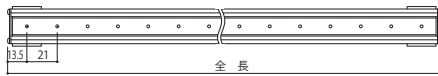

外形図 取付具装着時

※図中寸法は、嵌合により誤差が発生する箇所を()で表記。

本体にコネクタ収納

配光曲線(参考) cd/1000lm

フロスト
120°

ナロー
35°(長手方向120°)

— 幅方向
- - 長手方向

スリムLEDs100防水非調光 AC100V対応 非調光