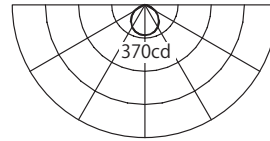

外形図 取付具装着時

※図中寸法は、嵌合により誤差が発生する箇所を()で表記。

本体にコネクタ収納

配光曲線(参考) cd/1000lm

フロスト
120°

ナロー
35°(長手方向120°)

— 幅方向
- - 長手方向

スリムLEDs100防水非調光 AC100V対応 非調光

•全光束、配光角は参考値。

カバータイプ	配光角	全長 (mm)	形名 (○:色温度の上2桁 2700K→27)	光色	色温度 (K)	全光束 (lm)	平均演色 評価数	定格	入力電流 (A)	質量 (g)	希望小売価格 (税抜本体価格)	
フロスト		300	ESD9P2-014J○○F-100W	昼白色	5000	560	Ra83	100V 4.0W	0.05	175	¥14,400	
				電球色	2700	500	Ra83					
		594	ESD9P2-028J○○F-100W	昼白色	5000	1110	Ra83	100V 7.8W	0.09	300	¥16,600	
				電球色	2700	1000	Ra83					
		888	ESD9P2-042J○○F-100W	昼白色	5000	1670	Ra83	100V 11.6W	0.14	415	¥18,900	
				電球色	2700	1490	Ra83					
		1182	ESD9P2-056J○○F-100W	昼白色	5000	2220	Ra83	100V 15.5W	0.18	535	¥21,400	
				電球色	2700	1990	Ra83					
NEW 1476	NEW 120°	ESD9P2-070J○○F-100W	昼白色	5000	2780	Ra83	100V 19.4W	0.22	655	¥24,900		
			電球色	2700	2490	Ra83						
ナロー		300	ESD9P2-014J○○N-100W	昼白色	5000	510	Ra83	100V 4.0W	0.05	195	¥14,700	
				電球色	2700	460	Ra83					
		594	ESD9P2-028J○○N-100W	昼白色	5000	1020	Ra83	100V 7.8W	0.09	340	¥17,100	
				電球色	2700	920	Ra83					
		888	ESD9P2-042J○○N-100W	昼白色	5000	1540	Ra83	100V 11.6W	0.14	475	¥19,600	
				電球色	2700	1380	Ra83					
		1182	ESD9P2-056J○○N-100W	昼白色	5000	2050	Ra83	100V 15.5W	0.18	610	¥22,300	
				電球色	2700	1840	Ra83					
		NEW 1476	NEW 35°	ESD9P2-070J○○N-100W	昼白色	5000	2560	Ra83	100V 19.4W	0.22	745	¥26,100
					電球色	2700	2300	Ra83				