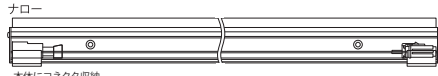

外形図 取付具装着時

※図中寸法は、嵌合により誤差が発生する箇所を()で表記。

本体にコネクタ収納

配光曲線(参考) cd/1000lm

フロスト
120°

ナロー
35°(長手方向120°)

— 幅方向
- - 長手方向

スリムLEDs100防水非調光 AC100V対応 非調光