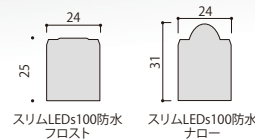

100V シリーズ 屋外 防湿

スリムLEDs100 防水非調光

NEW

人気のスリムLEDsシリーズに
1500mmタイプが新登場！

長尺タイプを使用することでコスト削減に。

■断面の比較 (当社製品比 本体部のみ)

屋外・防湿
保護等級
IP65

設置 屋外	設置 浴室 洗面所	電圧 AC 100V	調光 不可	寿命 4万時間	LED交換 不可	連結長 20m
----------	-----------------	------------------	----------	------------	-------------	------------