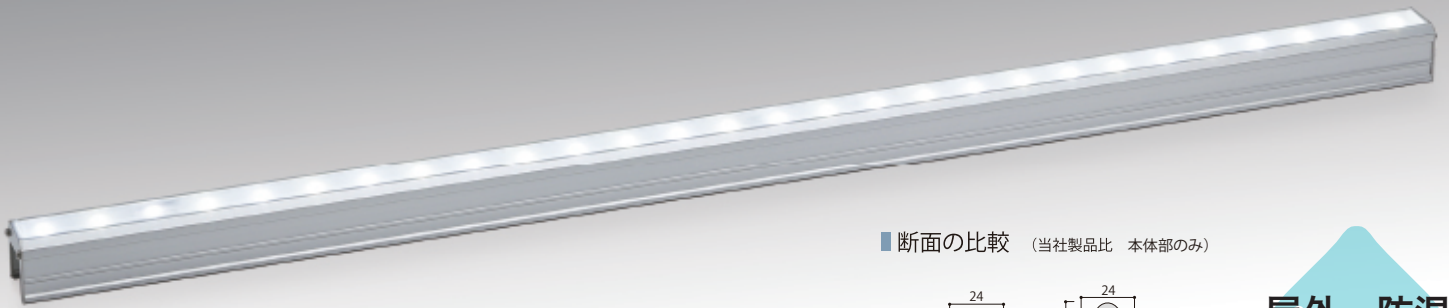

100V シリーズ 屋外 防湿

スリムLEDs100 防水非調光

NEW

人気のスリムLEDsシリーズに
1500mmタイプが新登場！

長尺タイプを使用することでコスト削減に。

■断面の比較 (当社製品比 本体部のみ)

屋外・防湿
保護等級
IP65

設置 屋外	設置 浴室 洗面所	電圧 AC 100V	調光 不可	寿命 4万時間	LED交換 不可	連結長 20m
----------	-----------------	------------------	----------	------------	-------------	------------

当社100Vシリーズで最もスリムな設計。
屋外の狭い場所にも設置が可能です。

Point1

色温度は全部で5種類から選択可能。

MORIYAMAの屋外使用可能なLEDライン照明は、
色温度のバリエーションも豊富です。

■各色温度は同一価格です。

2700K

3000K

3500K

4000K

5000K

Point2

100Vダイレクトで屋外使用可能。別電源設置箇所の検討不要で施工が簡単。
MORIYAMAのLEDs100Vシリーズは、よりコンパクトな設計を追求し、明るさを保持しながら
防水機能を考慮した独自の開発技術で生み出された製品です。

Point3

「メイド・イン・ジャパン」クオリティ。

MORIYAMAの製品はすべて自社国内工場が開発、製造をしています。

コネクターケーブルや取付具などのオプションも豊富なので設置方法の検討も容易です。

外形図 取付具装着時

※図中寸法は、嵌合により誤差が発生する箇所を()で表記。

本体にコネクタ収納

配光曲線(参考) cd/1000lm

フロスト
120°

ナロー
35°(長手方向120°)

— 幅方向
- - 長手方向

スリムLEDs100防水非調光 AC100V対応 非調光