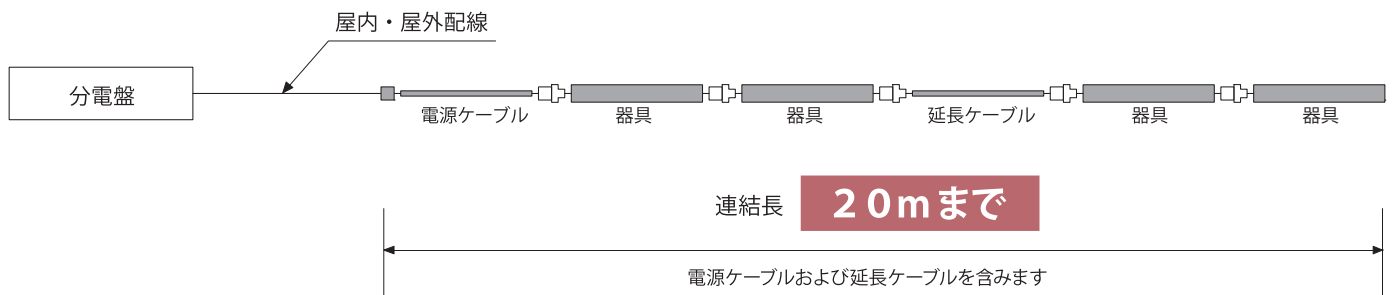

外形図 取付具装着時

※図中寸法は、嵌合により誤差が発生する箇所を( )で表記。

本体にコネクタ収納

配光曲線(参考) cd/1000lm

— 幅方向
- - 長手方向

スリムLEDs100防水非調光 AC100V対応 非調光

•全光束、配光角は参考値。

カバータイプ	配光角	全長 (mm)	形名 (○:色温度の上2桁 2700K→27)	光色	色温度 (K)	全光束 (lm)	平均演色 評価数	定格	入力電流 (A)	質量 (g)	希望小売価格 (税抜本体価格)	
フロスト		300	ESD9P2-014J○○F-100W	昼白色	5000	560	Ra83	100V 4.0W	0.05	175	¥14,400	
				電球色	2700	500	Ra83					
		594	ESD9P2-028J○○F-100W	昼白色	5000	1110	Ra83	100V 7.8W	0.09	300	¥16,600	
				電球色	2700	1000	Ra83					
		888	ESD9P2-042J○○F-100W	昼白色	5000	1670	Ra83	100V 11.6W	0.14	415	¥18,900	
				電球色	2700	1490	Ra83					
		1182	ESD9P2-056J○○F-100W	昼白色	5000	2220	Ra83	100V 15.5W	0.18	535	¥21,400	
				電球色	2700	1990	Ra83					
NEW 1476	NEW 120°	ESD9P2-070J○○F-100W	昼白色	5000	2780	Ra83	100V 19.4W	0.22	655	¥24,900		
			電球色	2700	2490	Ra83						
ナロー		300	ESD9P2-014J○○N-100W	昼白色	5000	510	Ra83	100V 4.0W	0.05	195	¥14,700	
				電球色	2700	460	Ra83					
		594	ESD9P2-028J○○N-100W	昼白色	5000	1020	Ra83	100V 7.8W	0.09	340	¥17,100	
				電球色	2700	920	Ra83					
		888	ESD9P2-042J○○N-100W	昼白色	5000	1540	Ra83	100V 11.6W	0.14	475	¥19,600	
				電球色	2700	1380	Ra83					
		1182	ESD9P2-056J○○N-100W	昼白色	5000	2050	Ra83	100V 15.5W	0.18	610	¥22,300	
				電球色	2700	1840	Ra83					
		NEW 1476	NEW 35°	ESD9P2-070J○○N-100W	昼白色	5000	2560	Ra83	100V 19.4W	0.22	745	¥26,100
					電球色	2700	2300	Ra83				

連結長

付属品

取付具・ねじ

オプション (税抜価格)

EPTW220-610-K
電源ケーブル 1m
終端コネクタ セット
¥2,700
詳細▶P.46、P.49

EEWW220-610
延長ケーブル 1m
¥2,900
詳細▶P.46、P.49

ESD6P-FHS-F
落下防止ストラップ
(フロスト用)
2個1組 ¥800
詳細▶P.49

ESD6P-FHS-L
落下防止ストラップ
(ナロー用)
2個1組 ¥800
詳細▶P.49

MAF1-FFS
傾斜取付具・ねじ
・固定ピン(15°,30°固定用)
2個1組 ¥3,000
詳細▶P.47、P.49