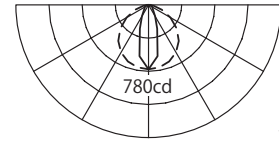

外形図 取付具装着時

※図中寸法は、嵌合により誤差が発生する箇所を()で表記。

本体にコネクタ収納

配光曲線(参考) cd/1000lm

フロスト
120°

ナロー
35°(長手方向120°)

— 幅方向
- - 長手方向

スリムLEDs100防水非調光 AC100V対応 非調光

•全光束、配光角は参考値。

カバータイプ	配光角	全長 (mm)	形名 (○:色温度の上2桁 2700K→27)	光色	色温度 (K)	全光束 (lm)	平均演色 評価数	定格	入力電流 (A)	質量 (g)	希望小売価格 (税抜本体価格)	
フロスト		300	ESD9P2-014J○○F-100W	昼白色	5000	560	Ra83	100V 4.0W	0.05	175	¥14,400	
				電球色	2700	500	Ra83					
		594	ESD9P2-028J○○F-100W	昼白色	5000	1110	Ra83	100V 7.8W	0.09	300	¥16,600	
				電球色	2700	1000	Ra83					
		888	ESD9P2-042J○○F-100W	昼白色	5000	1670	Ra83	100V 11.6W	0.14	415	¥18,900	
				電球色	2700	1490	Ra83					
		1182	ESD9P2-056J○○F-100W	昼白色	5000	2220	Ra83	100V 15.5W	0.18	535	¥21,400	
				電球色	2700	1990	Ra83					
NEW 1476	NEW 120°	ESD9P2-070J○○F-100W	昼白色	5000	2780	Ra83	100V 19.4W	0.22	655	¥24,900		
			電球色	2700	2490	Ra83						
ナロー		300	ESD9P2-014J○○N-100W	昼白色	5000	510	Ra83	100V 4.0W	0.05	195	¥14,700	
				電球色	2700	460	Ra83					
		594	ESD9P2-028J○○N-100W	昼白色	5000	1020	Ra83	100V 7.8W	0.09	340	¥17,100	
				電球色	2700	920	Ra83					
		888	ESD9P2-042J○○N-100W	昼白色	5000	1540	Ra83	100V 11.6W	0.14	475	¥19,600	
				電球色	2700	1380	Ra83					
		1182	ESD9P2-056J○○N-100W	昼白色	5000	2050	Ra83	100V 15.5W	0.18	610	¥22,300	
				電球色	2700	1840	Ra83					
		NEW 1476	NEW 35°	ESD9P2-070J○○N-100W	昼白色	5000	2560	Ra83	100V 19.4W	0.22	745	¥26,100
					電球色	2700	2300	Ra83				