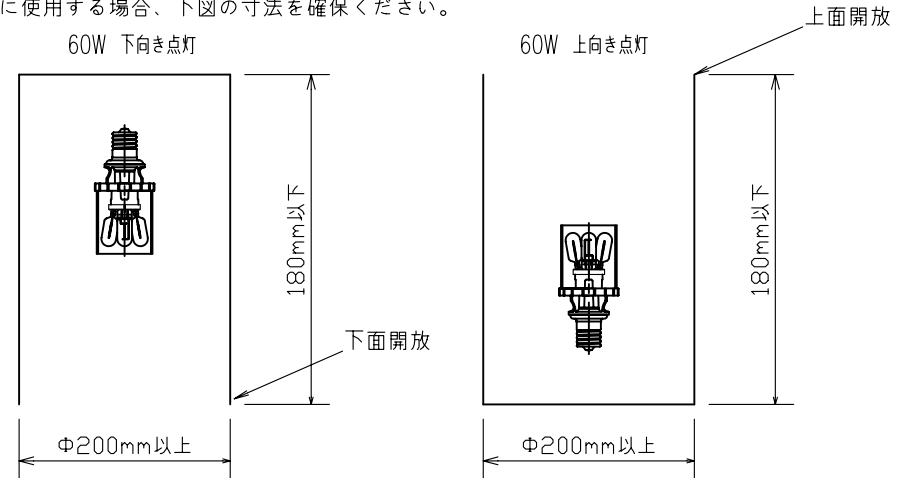

符号	改定記事	日付	担当	承認

「使用上の注意」

○器具に使用する場合、下図の寸法を確保ください。

○使用器具の制限：次の器具には使用は出来ません。

1. 密閉器具
2. ダウンライト
3. 横向き使用の器具

*施工及び使用上の注意点は、取扱説明書をよくお読みください。

形番	定格	口金	フード 仕上	全光束 (Lm)	定格寿命 (h)	ランプ素子	質量 (g)	使用区分
LC60WE17C	100V,60W	E17	クリア	600	20,000	25V,15W	35	屋内
LC60WE17F			フロスト					

*全光束は組込みランプ素子の合計です。

6	係止ビス	1	Fe	TP2.6X16 クロメート
5	口金モールド	1	LCP	-
4	ガラスフード	1	軟質ガラス	クリア, フロスト φ38X47
3	口金	1	黄銅	E17 Niメッキ
2	キセノンランプG4	4	硬質ガラス	25V 15W
1	ランプ体・本体	1	LCP	-
番号	部品名	数量	材質	摘要

商品名	キセノンショーランプ (E17)		
形番	*		