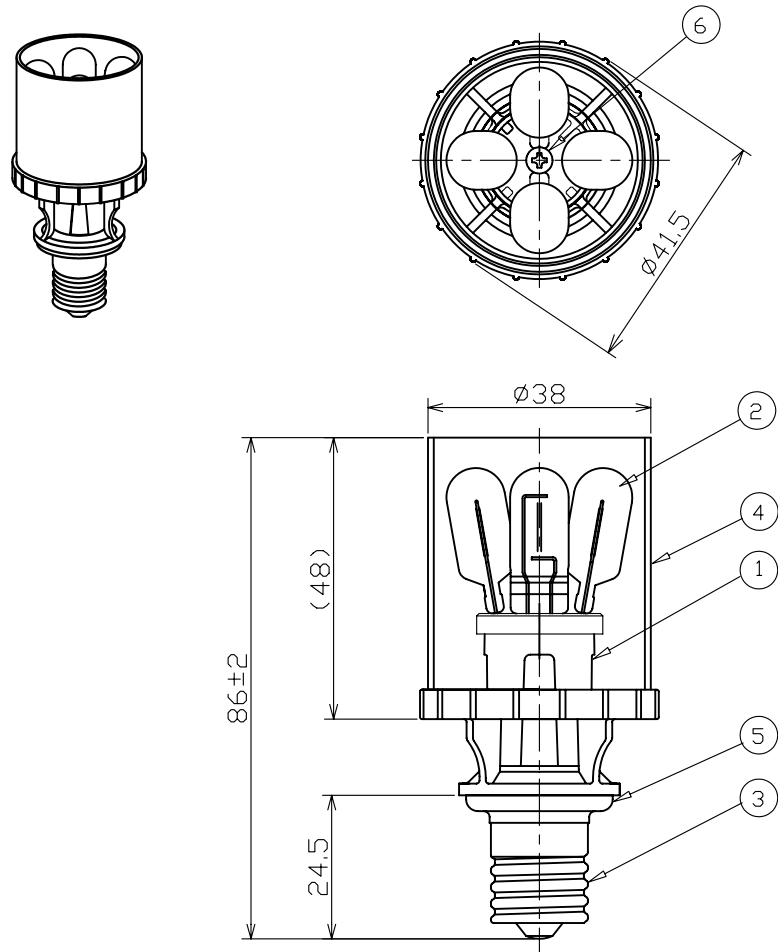

符号	改定記事	日付	担当	承認

「使用上の注意」

○器具に使用する場合、下図の寸法を確保ください。

○使用器具の制限：次の器具には使用は出来ません。

1. 密閉器具
2. ダウンライト
3. 横向き使用の器具

*施工及び使用上の注意点は、取扱説明書をよくお読みください。

形番	定格	口金	フード 仕上	全光束 (Lm)	定格寿命 (h)	ランプ素子	質量 (g)	使用区分
LC60WE17C	100V,60W	E17	クリア	600	20,000	25V,15W	35	屋内
LC60WE17F			フロスト					

*全光束は組込みランプ素子の合計です。

6	係止ビス	1	Fe	TP2.6X16 クロメート
5	口金モールド	1	LCP	-
4	ガラスフード	1	軟質ガラス	クリア, フロスト φ38X47
3	口金	1	黄銅	E17 Niメッキ
2	キセノンランプG4	4	硬質ガラス	25V 15W
1	ランプ体・本体	1	LCP	-
番号	部品名	数量	材質	摘要

商品名	キセノンショーランプ (E17)		
形番	*		