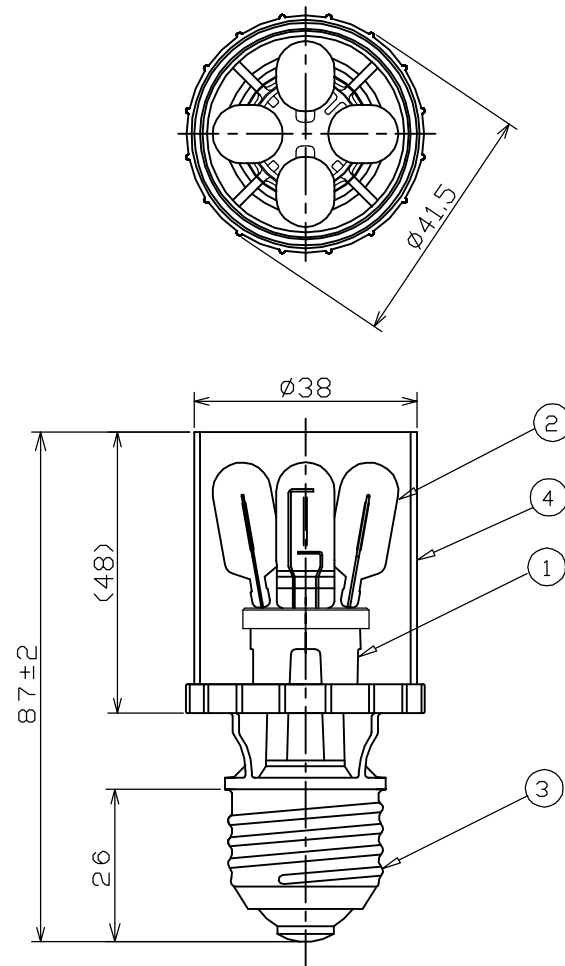

## 「使用上の注意」

○器具に使用する場合、下図の寸法を確保ください。

○使用器具の制限：次の器具には使用は出来ません。

1. 密閉器具
2. ダウンライト
3. 横向き使用の器具

\*施工及び使用上の注意点は、取扱説明書をよくお読みください。

形番	定格	口金	フード 仕上	全光束 (Lm)	定格寿命 (h)	ランプ素子	質量 (g)	使用区分
LC60WE26C	100V,60W	E26	クリア	600	20,000	25V,15W	37	屋内
LC60WE26F			フロスト					

\*全光束は組込みランプ素子の合計です。

4	ガラスフード	1	軟質ガラス	クリア, フロスト φ38X47
3	口金	1	黄銅	E26 Niメッキ
2	キセノンランプG4	4	硬質ガラス	25V 15W
1	ランプ体・本体	1	LCP	-
番号	部品名	数量	材質	摘要

商品名 キセノンショーランプ (E26)

形番 \*

発行 2007年12月26日 製図 検図 承認

 <b>森山産業株式会社</b> <small>東京都品川区中延2-5-10 森山ビル 〒142-0053  TEL 03-3786-1911 FAX 03-3784-1496</small>	野口	佐藤 (勇)	佐藤 (勝)
	単位mm・第三角法		