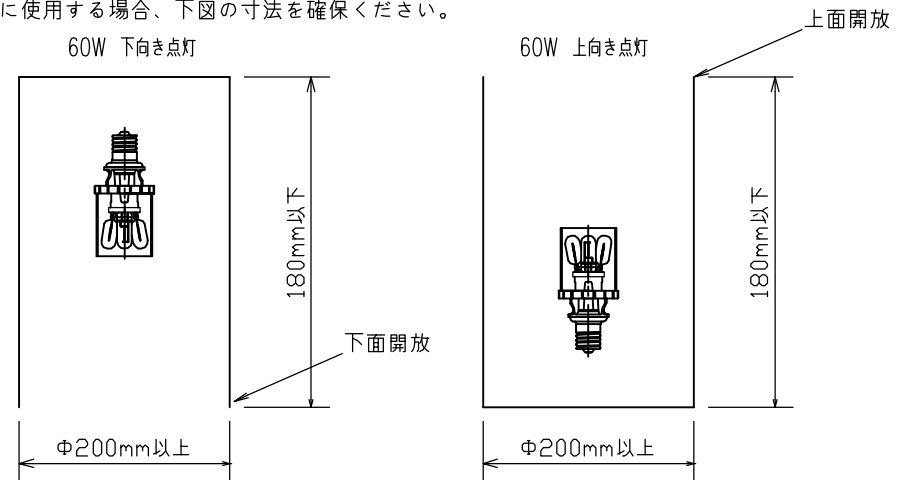

## 「使用上の注意」

○器具に使用する場合、下図の寸法を確保ください。

○使用器具の制限：次の器具には使用は出来ません。

1. 密閉器具
2. ダウンライト
3. 横向き使用の器具

\*施工及び使用上の注意点は、取扱説明書をよくお読みください。

形番	定格	口金	フード 仕上	全光束 (Lm)	定格寿命 (h)	ランプ素子	質量 (g)	使用区分
LC60WE26C	100V,60W	E26	クリア	600	20,000	25V,15W	37	屋内
LC60WE26F			フロスト					

\*全光束は組込みランプ素子の合計です。

4	ガラスフード	1	軟質ガラス	クリア, フロスト φ38X47
3	口金	1	黄銅	E26 Niメッキ
2	キセノンランプG4	4	硬質ガラス	25V 15W
1	ランプ体・本体	1	LCP	-
番号	部品名	数量	材質	摘要

商品名 キセノンショーランプ (E26)

形番 \*

発行 2007年12月26日 製図 検図 承認

 <b>森山産業株式会社</b> <small>東京都品川区中延2-5-10 森山ビル 〒142-0053  TEL 03-3786-1911 FAX 03-3784-1496</small>	野口	佐藤 (勇)	佐藤 (勝)
	単位mm・第三角法		