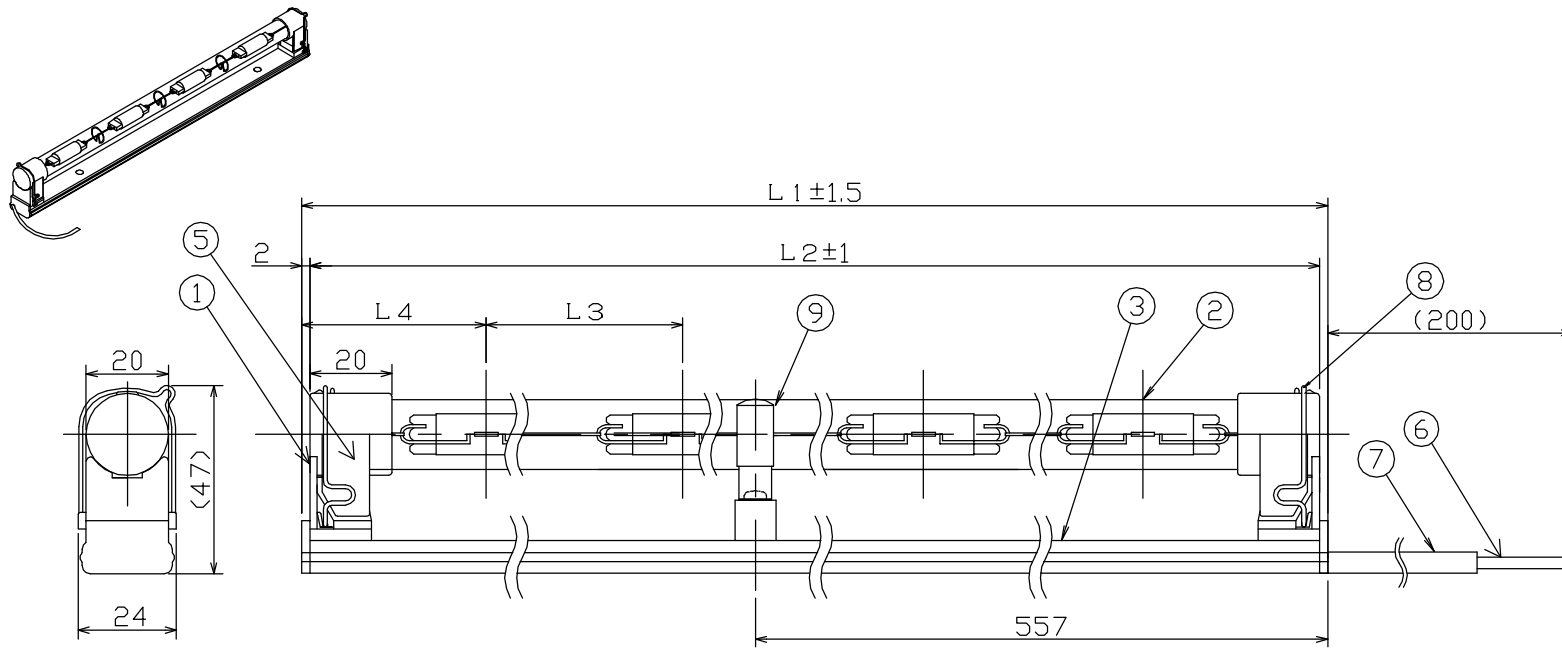

符号	改定記事	日付	担当	承認

※施工及び使用上の注意点は、取扱説明書をよくお読みください。

*BD120W40B/BFへの回転反射板取付けは不可

*ランプホルダーはBD120W40B/BFのみの設置

番号	部品名	数量	材質	摘要
9	ランプホルダー	1	SUS	t=0.4
8	落下防止用クリップ	2	SUS	φ1
7	保護チューブ	1	PVC	φ7
6	口出し線	1	PVC	300V 0.75mm ² HVFF
5	口金本体	2	PC	クリア
4	トラフ補強板	1	SGHC	t=0.6
3	トラフ	1	PC	アイボリー
2	ランプ体	1	硬質ガラス	キセノンポーランプ両口金
1	ソケット本体	2	PBT	白

(本体・ランプセット品)

形番	定格	寸法(mm)					外管表面仕上	全光束(Lm)	定格寿命(h)	適合ランプ	質量(g)
		L1	L2	L3	L4	L5					
BD80W30B	100V,80W	630	626	76	50	506	クリア	720	20,000	LD80W30B	250
BD120W40B	100V,120W	1198	1194	79	46	1073		1050		LD120W40B	500
BD80W30BF	100V,80W	630	626	76	50	506	フロスト	720		LD80W30BF	250
BD120W40BF	100V,120W	1198	1194	79	46	1073		1050		LD120W40BF	500