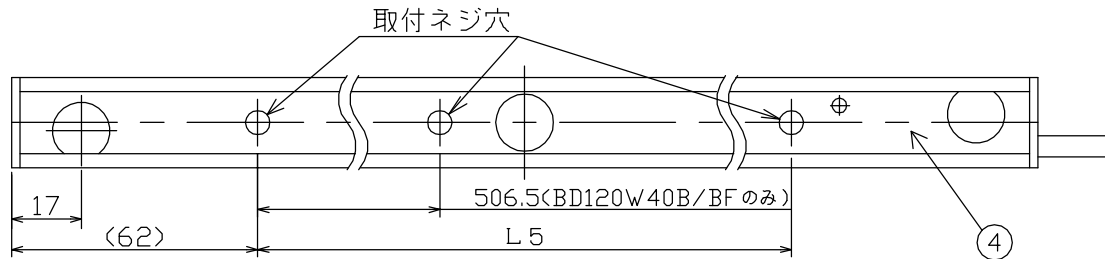

符号	改定記事	日付	担当	承認

※施工及び使用上の注意点は、取扱説明書をよくお読みください。

*BD120W40B/BFへの回転反射板取付けは不可

*ランプホルダーはBD120W40B/BFのみの設置

番号	部品名	数量	材質	摘要
9	ランプホルダー	1	SUS	t=0.4
8	落下防止用クリップ	2	SUS	φ1
7	保護チューブ	1	PVC	φ7
6	口出し線	1	PVC	300V 0.75mm ² HVFF
5	口金本体	2	PC	クリア
4	トラフ補強板	1	SGHC	t=0.6
3	トラフ	1	PC	アイボリー
2	ランプ体	1	硬質ガラス	キセノンポーランプ両口金
1	ソケット本体	2	PBT	白

(本体・ランプセット品)

形番	定格	寸法(mm)					外管表面仕上	全光束(Lm)	定格寿命(h)	適合ランプ	質量(g)
		L1	L2	L3	L4	L5					
BD80W30B	100V,80W	630	626	76	50	506	クリア	720	20,000	LD80W30B	250
BD120W40B	100V,120W	1198	1194	79	46	1073		1050		LD120W40B	500
BD80W30BF	100V,80W	630	626	76	50	506	フロスト	720		LD80W30BF	250
BD120W40BF	100V,120W	1198	1194	79	46	1073		1050		LD120W40BF	500