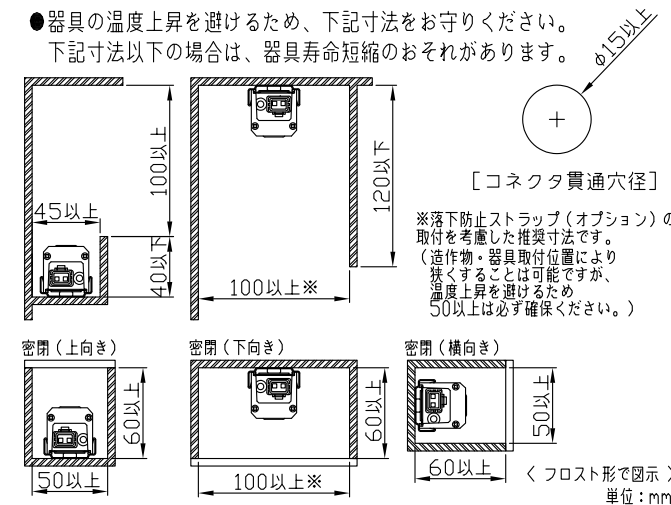

取扱説明書 100V ESD-2-W形

商品名:スリムLED≦100防水 非調光

非調光 屋外 防湿

この取扱説明書は特注仕様を除く内容を除いて、特注品にも共用します。

◆仕様

※100V 屋内/屋外の防水仕様(保護等級 IP65。浸漬・水中不可)。調光不可。
 ※接続にはオプション電源ケーブル(1系統に1本)が必要。
 ※最大連結長は20m。

■本体

形名	ESD#P2-014J***-100W	ESD#P2-028J***-100W	ESD#P2-042J***-100W	ESD#P2-056J***-100W	ESD#P2-070J***-100W
定格	100V 4W	100V 7.8W	100V11.6W	100V15.5W	100V19.4W
全長(mm)	300	594	888	1182	1476
質量(g)	175(フロスト) 195(ナロー)	300(フロスト) 340(ナロー)	415(フロスト) 475(ナロー)	535(フロスト) 610(ナロー)	655(フロスト) 745(ナロー)
送りの有無	コネクタあり				
電流制御装置	電源内蔵/定電流制御(光出力変動なし/非調光)				
付属品					
取付具・取付ねじ	2セット		3セット		
推奨取付ピッチ(mm)	273	567	861	1154 (57x2)	1448 (72x2)

※ 形名 # 部は数字
 ※ 形名 *** 部は英数字:色温度、配光仕様を表します。
 例) 27F (27:2700K、F:フロスト 等)
 ※ ESD#P2-xxxJ***-は端仕様(送りコネクタなし)

◆各部の名称

▲警告 設置場所の制限

◆取付及び接続方法