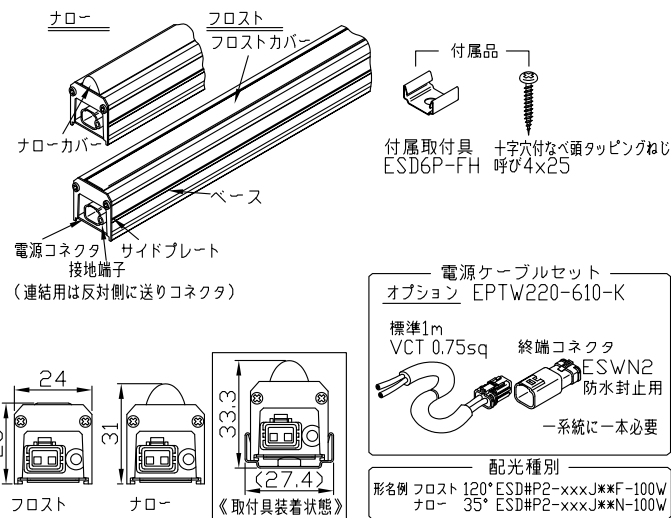

取扱説明書 100V ESD-2-W形

商品名:スリムLED≦100防水 非調光

非調光 屋外 防湿

この取扱説明書は特注仕様を除く内容を除いて、特注品にも共用します。

◆仕様

※100V 屋内/屋外の防水仕様(保護等級 IP65。浸漬・水中不可)。調光不可。
 ※接続にはオプション電源ケーブル(1系統に1本)が必要。
 ※最大連結長は20m。

■本体

形名	ESD#P2-014J***-100W	ESD#P2-028J***-100W	ESD#P2-042J***-100W	ESD#P2-056J***-100W	ESD#P2-070J***-100W
定格	100V 4W	100V 7.8W	100V11.6W	100V15.5W	100V19.4W
全長(mm)	300	594	888	1182	1476
質量(g)	175(フロスト) 195(ナロー)	300(フロスト) 340(ナロー)	415(フロスト) 475(ナロー)	535(フロスト) 610(ナロー)	655(フロスト) 745(ナロー)
送りの有無	コネクタあり				
電流制御装置	電源内蔵/定電流制御(光出力変動なし/非調光)				
付属品					
取付具・取付ねじ	2セット		3セット		
推奨取付ピッチ(mm)	273	567	861	1154 (57x2)	1448 (72x2)

※ 形名 # 部は数字
 ※ 形名 *** 部は英数字:色温度、配光仕様を表します。
 例) 27F (27:2700K、F:フロスト 等)
 ※ ESD#P2-xxxJ***-は端仕様(送りコネクタなし)

◆各部の名称

▲警告 設置場所の制限

◆取付及び接続方法