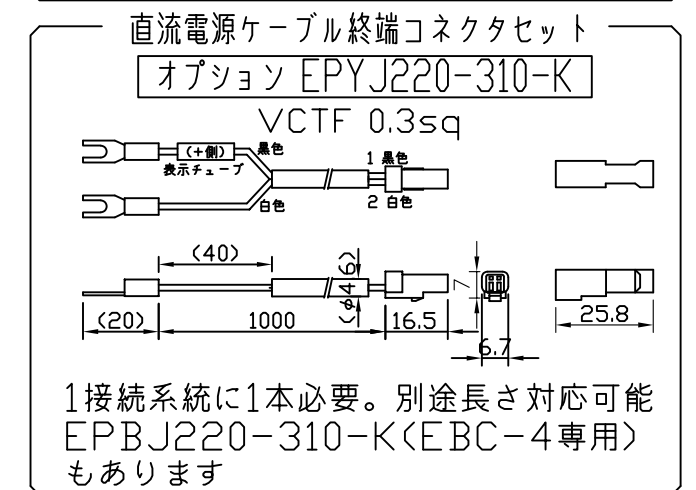

製品図

連結長の延伸タイプ

（使用上の注意）

1. 電源電圧は±5%以内としてください。
2. 通電中にLEDを至近から直視しないでください。目を傷めるおそれがあります。
3. LEDは素子の性質上ばらつきがあるため、同じ形名でも製品ごとに発光色・明るさが異なる場合があります。
4. 本製品の最大連結長は16mが目安です。
5. 本製品は曲げられません。

⚠ この製品は低電圧直流電源で点灯します。ハロゲンランプ用などのトランスは使えません

[仕様概要] (形名は連結用で表記。端末用は ELR9K2-xxxJ30M-24J20)

形名	長さ L (mm)	定格電圧 (V)	定格電力 (W)	入力電流 (A)	全光束 (lm)参考値	質量 (g)	取付具数 (ヶ)
ELR9K2-014J30M-24J20	140	24	0.5	0.02	60	24	2
ELR9K2-026J30M-24J20	260		1.0	0.04	115	32	
ELR9K2-038J30M-24J20	380		1.5	0.06	175	40	
ELR9K2-050J30M-24J20	500		2.0	0.08	230	48	3
ELR9K2-062J30M-24J20	620		2.4	0.10	290	57	
ELR9K2-074J30M-24J20	740		2.9	0.12	350	65	
ELR9K2-086J30M-24J20	860		3.4	0.14	405	74	5
ELR9K2-098J30M-24J20	980		3.9	0.16	465	82	
ELR9K2-110J30M-24J20	1100		4.4	0.18	520	93	
ELR9K2-122J30M-24J20	1220		4.8	0.20	580	105	5
ELR9K2-134J30M-24J20	1340		5.3	0.22	640	119	
ELR9K2-146J30M-24J20	1460		5.8	0.24	695	134	

■LED寿命は光束維持率70%で4万時間以上 ■配光角 長手方向約100°、幅方向約140°

[形名付与法]

LED色温度	3000K	調光可能*
LED色度	sm30	
LED演色性	Ra83	

*調光タイプ直流電源または調光ドライバ使用時

符号	改定記事	日付	担当	承認

番号	部品名	数	材質・仕様	摘要
6	両面粘着テープ	N	アクリルフォーム	仮止用
5	取付具	N	SUS	ねじ含む
4	口出線組立	N	耐熱耐候Si電線0.3sq	防水コネクタ (JST JWPF)
3	エンドカバー	2	PC (クリア)	-
2	ケース	1	PC (乳半)	光学拡散剤配合
1	LED	N	チップ形	日亜化学工業
品名	LEDラインIP67 (乳半) 明るさ1/2 (従来名:LEDラインHi (乳半))		機能	防塵・防水・防湿
形名	ELR9K2(J20)形 24V 屋内外 防湿		保護等級	IP67
発行	2022.04.25		作成	検図 承認
森山産業株式会社				単位mm・第三角法
http://www.moriyama-corp.co.jp/				