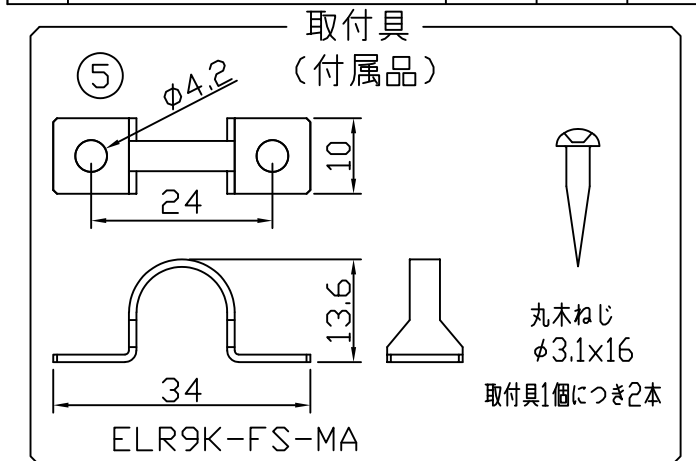

製品図

連結長の延伸タイプ

（使用上の注意）

1. 電源電圧は±5%以内としてください。
2. 通電中にLEDを至近から直視しないでください。目を傷めるおそれがあります。
3. LEDは素子の性質上ばらつきがあるため、同じ形名でも製品ごとに発光色・明るさが異なる場合があります。
4. 本製品の最大連結長は16mが目安です。
5. 本製品は曲げられません。

⚠ この製品は低電圧直流電源で点灯します。ハロゲンランプ用などのトランスは使えません

[仕様概要] (形名は連結用で表記。端末用は ELR9K2-xxxJ30M-24J20)

形名	長さ L (mm)	定格電圧 (V)	定格電力 (W)	入力電流 (A)	全光束 (lm)参考値	質量 (g)	取付具数 (ヶ)
ELR9K2-014J30M-24J20	140	24	0.5	0.02	60	24	2
ELR9K2-026J30M-24J20	260		1.0	0.04	115	32	
ELR9K2-038J30M-24J20	380		1.5	0.06	175	40	
ELR9K2-050J30M-24J20	500		2.0	0.08	230	48	3
ELR9K2-062J30M-24J20	620		2.4	0.10	290	57	
ELR9K2-074J30M-24J20	740		2.9	0.12	350	65	
ELR9K2-086J30M-24J20	860		3.4	0.14	405	74	5
ELR9K2-098J30M-24J20	980		3.9	0.16	465	82	
ELR9K2-110J30M-24J20	1100		4.4	0.18	520	93	
ELR9K2-122J30M-24J20	1220		4.8	0.20	580	105	5
ELR9K2-134J30M-24J20	1340		5.3	0.22	640	119	
ELR9K2-146J30M-24J20	1460		5.8	0.24	695	134	

■LED寿命は光束維持率70%で4万時間以上 ■配光角 長手方向約100°、幅方向約140°

[形名付与法]

LED色温度	3000K	調光可能*
LED色度	sm30	
LED演色性	Ra83	

*調光タイプ直流電源または調光ドライバ使用時

符号	改定記事	日付	担当	承認

番号	部品名	数	材質・仕様	摘要
6	両面粘着テープ	N	アクリルフォーム	仮止用
5	取付具	N	SUS	ねじ含む
4	口出線組立	N	耐熱耐候Si電線0.3sq	防水コネクタ (JST JWPF)
3	エンドカバー	2	PC (クリア)	-
2	ケース	1	PC (乳半)	光学拡散剤配合
1	LED	N	チップ形	日亜化学工業
品名	LEDラインIP67 (乳半) 明るさ1/2 (従来名:LEDラインHi (乳半))		機能	防塵・防水・防湿
形名	ELR9K2(J20)形 24V 屋内外 防湿		保護等級	IP67
発行	2022.04.25		作成	検図 承認
森山産業株式会社				単位mm・第三角法
http://www.moriyama-corp.co.jp/				