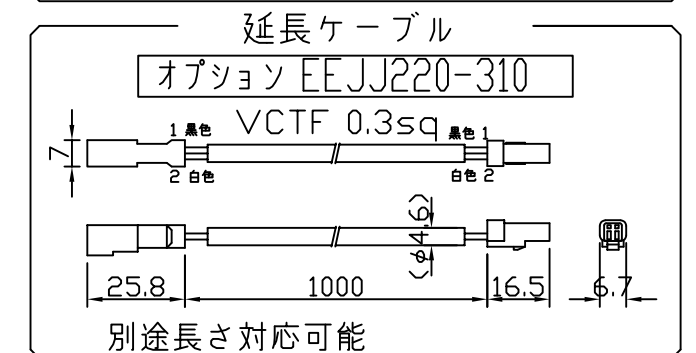

製品図

連結長の延伸タイプ

（使用上の注意）

1. 電源電圧は±5%以内としてください。
2. 通電中にLEDを至近から直視しないでください。目を傷めるおそれがあります。
3. LEDは素子の性質上ばらつきがあるため、同じ形名でも製品ごとに発光色・明るさが異なる場合があります。
4. 本製品の最大連結長は16mが目安です。
5. 本製品は曲げられません。

⚠ この製品は低電圧直流電源で点灯します。ハロゲンランプ用などのトランスは使えません

[仕様概要] (形名は連結用で表記。端末用は ELR9K2-xxxJ30M-24J20)

形名	長さ L (mm)	定格電圧 (V)	定格電力 (W)	入力電流 (A)	全光束 (lm)参考値	質量 (g)	取付具数 (ヶ)
ELR9K2-014J30M-24J20	140	24	0.5	0.02	60	24	2
ELR9K2-026J30M-24J20	260		1.0	0.04	115	32	
ELR9K2-038J30M-24J20	380		1.5	0.06	175	40	
ELR9K2-050J30M-24J20	500		2.0	0.08	230	48	3
ELR9K2-062J30M-24J20	620		2.4	0.10	290	57	
ELR9K2-074J30M-24J20	740		2.9	0.12	350	65	
ELR9K2-086J30M-24J20	860		3.4	0.14	405	74	5
ELR9K2-098J30M-24J20	980		3.9	0.16	465	82	
ELR9K2-110J30M-24J20	1100		4.4	0.18	520	93	
ELR9K2-122J30M-24J20	1220		4.8	0.20	580	105	5
ELR9K2-134J30M-24J20	1340		5.3	0.22	640	119	
ELR9K2-146J30M-24J20	1460		5.8	0.24	695	134	

■LED寿命は光束維持率70%で4万時間以上 ■配光角 長手方向約100°、幅方向約140°

[形名付与法]

LED色温度	3000K	調光可能*
LED色度	sm30	
LED演色性	Ra83	

*調光タイプ直流電源または調光ドライバ使用時

符号	改定記事	日付	担当	承認

番号	部品名	数	材質・仕様	摘要
6	両面粘着テープ	N	アクリルフォーム	仮止用
5	取付具	N	SUS	ねじ含む
4	口出線組立	N	耐熱耐候Si電線0.3sq	防水コネクタ (JST JWPF)
3	エンドカバー	2	PC (クリア)	-
2	ケース	1	PC (乳半)	光学拡散剤配合
1	LED	N	チップ形	日亜化学工業
品名	LEDラインIP67 (乳半) 明るさ1/2 (従来名:LEDラインHi (乳半))		機能	防塵・防水・防湿
形名	ELR9K2(J20)形 24V 屋内外 防湿		保護等級	IP67
発行	2022.04.25		作成	検図 承認
森山産業株式会社				単位mm・第三角法
http://www.moriyama-corp.co.jp/				