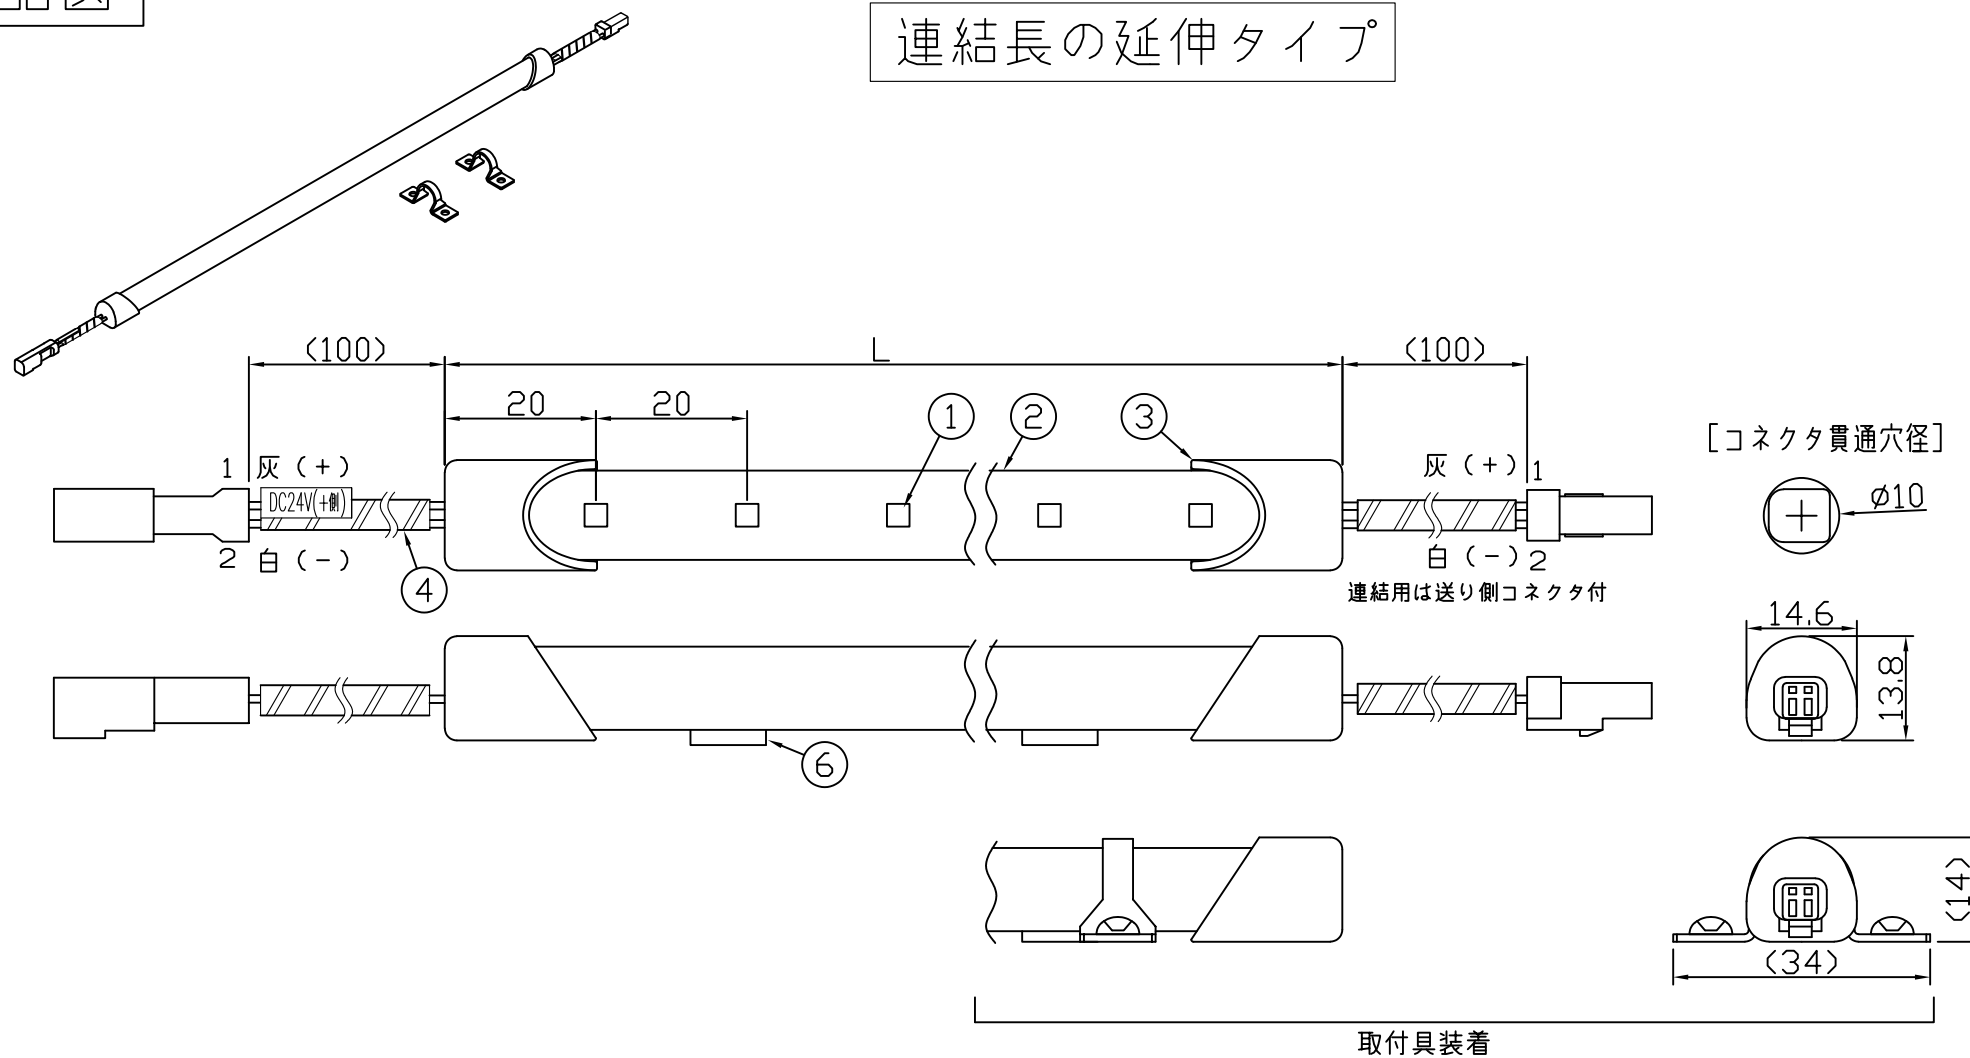

製品図

連結長の延伸タイプ

（使用上の注意）

1. 電源電圧は±5%以内としてください。
2. 通電中にLEDを至近から直視しないでください。目を傷めるおそれがあります。
3. LEDは素子の性質上ばらつきがあるため、同じ形名でも製品ごとに発光色・明るさが異なる場合があります。
4. 本製品の最大連結長は16mが目安です。
5. 本製品は曲げられません。

⚠ この製品は低電圧直流電源で点灯します。ハロゲンランプ用などのトランスは使えません

[仕様概要] (形名は連結用で表記。端末用は ELR9K2-xxxJ30M-24J20)

形名	長さ L (mm)	定格電圧 (V)	定格電力 (W)	入力電流 (A)	全光束 (lm)参考値	質量 (g)	取付具数 (ヶ)
ELR9K2-014J30M-24J20	140	24	0.5	0.02	60	24	2
ELR9K2-026J30M-24J20	260		1.0	0.04	115	32	
ELR9K2-038J30M-24J20	380		1.5	0.06	175	40	
ELR9K2-050J30M-24J20	500		2.0	0.08	230	48	3
ELR9K2-062J30M-24J20	620		2.4	0.10	290	57	
ELR9K2-074J30M-24J20	740		2.9	0.12	350	65	
ELR9K2-086J30M-24J20	860		3.4	0.14	405	74	5
ELR9K2-098J30M-24J20	980		3.9	0.16	465	82	
ELR9K2-110J30M-24J20	1100		4.4	0.18	520	93	
ELR9K2-122J30M-24J20	1220		4.8	0.20	580	105	5
ELR9K2-134J30M-24J20	1340		5.3	0.22	640	119	
ELR9K2-146J30M-24J20	1460		5.8	0.24	695	134	

■LED寿命は光束維持率70%で4万時間以上 ■配光角 長手方向約100°、幅方向約140°

[形名付与法]

LED色温度	3000K	調光可能*
LED色度	sm30	
LED演色性	Ra83	

*調光タイプ直流電源または調光ドライバ使用時

符号	改定記事	日付	担当	承認

番号	部品名	数	材質・仕様	摘要
6	両面粘着テープ	N	アクリルフォーム	仮止用
5	取付具	N	SUS	ねじ含む
4	口出線組立	N	耐熱耐候Si電線0.3sq	防水コネクタ (JST JWPF)
3	エンドカバー	2	PC (クリア)	-
2	ケース	1	PC (乳半)	光学拡散剤配合
1	LED	N	チップ形	日亜化学工業
品名	LEDラインIP67 (乳半) 明るさ1/2 (従来名:LEDラインHi (乳半))		機能	防塵・防水・防湿
形名	ELR9K2(J20)形 24V 屋内外 防湿		保護等級	IP67
発行	2022.04.25		作成	検図 承認
森山産業株式会社				単位mm・第三角法
http://www.moriyama-corp.co.jp/				