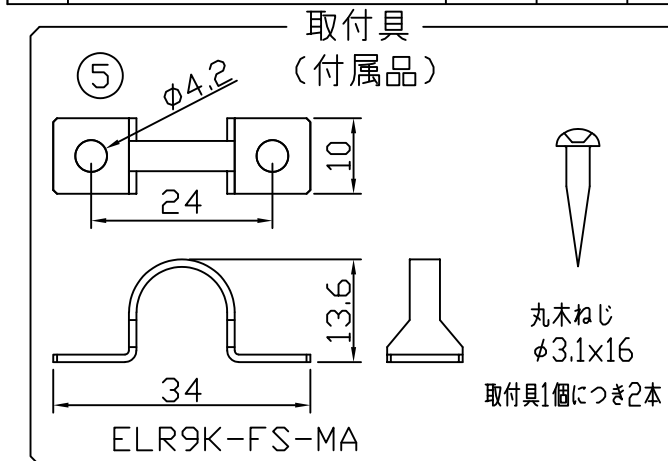

製品図

（使用上の注意）

1. 電源電圧は±5%以内としてください。
2. 通電中にLEDを至近から直視しないでください。目を傷めるおそれがあります。
3. LEDは素子の性質上ばらつきがあるため、同じ形名でも製品ごとに発光色・明るさが異なる場合があります。
4. 本製品の最大連結長は9mが目安です。
5. 本製品は曲げられません。

⚠ この製品は低電圧直流電源で点灯します。ハロゲンランプ用などのトランスは使えません

〔仕様概要〕（形名は連結用で表記。端末用は ELR9K2-xxxJ27M-24）

形名	長さ L (mm)	定格電圧 (V)	定格電力 (W)	入力電流 (A)	全光束 (lm)参考値	質量 (g)	取付具数 (ヶ)
ELR9K2-014J27M-24	140	24	1	0.04	120	24	2
ELR9K2-026J27M-24	260		2	0.08	230	32	
ELR9K2-038J27M-24	380		2.9	0.12	350	40	3
ELR9K2-050J27M-24	500		3.9	0.16	460	48	
ELR9K2-062J27M-24	620		4.8	0.20	580	57	
ELR9K2-074J27M-24	740		5.8	0.24	700	65	
ELR9K2-086J27M-24	860		6.8	0.28	810	74	5
ELR9K2-098J27M-24	980		7.7	0.32	930	82	
ELR9K2-110J27M-24	1100		8.7	0.36	1040	93	
ELR9K2-122J27M-24	1220		9.6	0.40	1160	105	
ELR9K2-134J27M-24	1340		10.6	0.44	1280	119	
ELR9K2-146J27M-24	1460		11.6	0.48	1390	134	

■LED寿命は光束維持率70%で4万時間以上 ■配光角 長手方向約100°、幅方向約140°

〔形名付与法〕

ELR9K2-xxxJ27M-24

27:電球色 2700K

J:連結用 E:端末用

長さ記号

2:LEDピッチ 20mm

LED色温度	2700K	調光可能*
LED色度	sm27	
LED演色性	Ra83	

*調光タイプ直流電源または調光ドライバ使用時

符号	改定記事	日付	担当	承認

番号	部品名	数	材質・仕様	摘要
6	両面粘着テープ	N	アクリルフォーム	仮止用
5	取付具	N	SUS	ねじ含む
4	口出線組立	N	耐熱耐候Si電線0.3sq	防水コネクタ (JST JWPF)
3	エンドカバー	2	PC (クリア)	-
2	ケース	1	PC (乳半)	光学拡散剤配合
1	LED	N	チップ形	日垂化学工業
品名	LEDラインIP67 (乳半)		機能	防塵・防水・防湿
形名	ELR9K2形 24V 屋内外 防湿		保護等級	IP67
発行	2022.04.25		作成	検図 承認
森山産業株式会社				
http://www.moriyama-corp.co.jp/				単位mm・第三角法