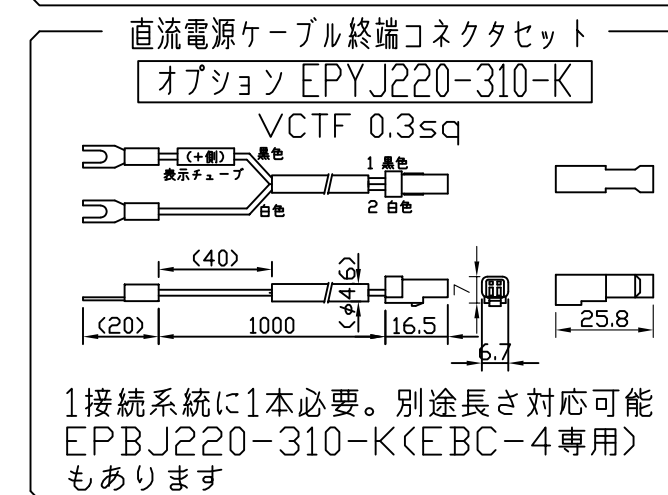

〔形名付与法〕

ELR9K2-xxxJ27M-24

27:電球色 2700K

J:連結用 E:端末用

長さ記号

2:LEDピッチ 20mm

LED色温度	2700K	調光可能*
LED色度	sm27	
LED演色性	Ra83	

*調光タイプ直流電源または調光ドライバ使用時

符号	改定記事	日付	担当	承認