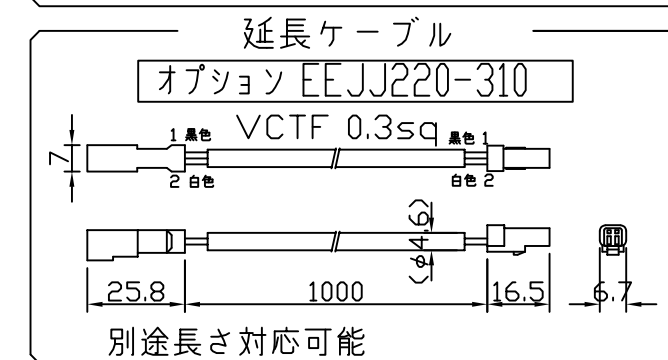

〔形名付与法〕

ELR9K2-xxxJ27M-24

27:電球色 2700K

J:連結用 E:端末用

長さ記号

2:LEDピッチ 20mm

LED色温度	2700K	調光可能*
LED色度	sm27	
LED演色性	Ra83	

*調光タイプ直流電源または調光ドライバ使用時

符号	改定記事	日付	担当	承認