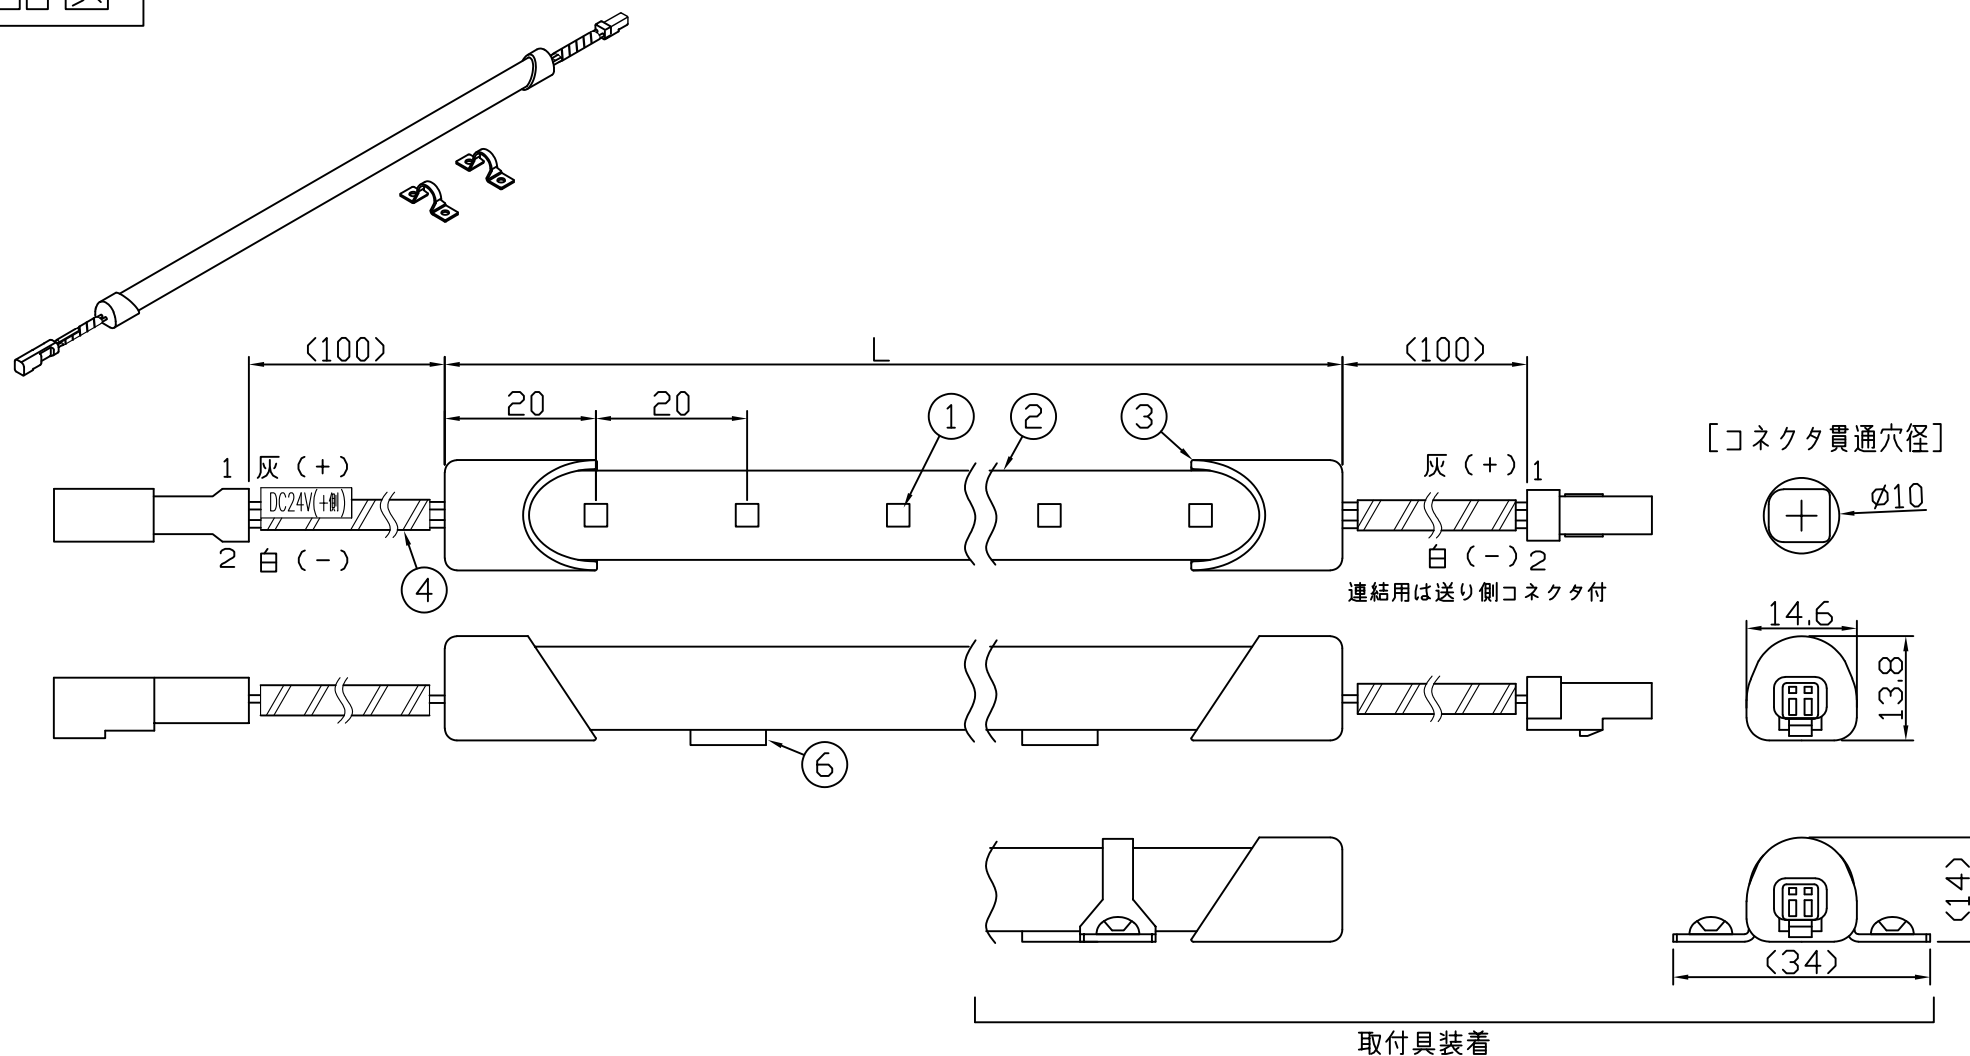

製品図

（使用上の注意）

1. 電源電圧は±5%以内としてください。
2. 通電中にLEDを至近から直視しないでください。目を傷めるおそれがあります。
3. LEDは素子の性質上ばらつきがあるため、同じ形名でも製品ごとに発光色・明るさが異なる場合があります。
4. 本製品の最大連結長は9mが目安です。
5. 本製品は曲げられません。

⚠ この製品は低電圧直流電源で点灯します。ハロゲンランプ用などのトランスは使えません

〔仕様概要〕（形名は連結用で表記。端末用は ELR9K2-xxxJ27M-24）

形名	長さ L (mm)	定格電圧 (V)	定格電力 (W)	入力電流 (A)	全光束 (lm)参考値	質量 (g)	取付具数 (ヶ)
ELR9K2-014J27M-24	140	24	1	0.04	120	24	2
ELR9K2-026J27M-24	260		2	0.08	230	32	
ELR9K2-038J27M-24	380		2.9	0.12	350	40	3
ELR9K2-050J27M-24	500		3.9	0.16	460	48	
ELR9K2-062J27M-24	620		4.8	0.20	580	57	
ELR9K2-074J27M-24	740		5.8	0.24	700	65	
ELR9K2-086J27M-24	860		6.8	0.28	810	74	5
ELR9K2-098J27M-24	980		7.7	0.32	930	82	
ELR9K2-110J27M-24	1100		8.7	0.36	1040	93	
ELR9K2-122J27M-24	1220		9.6	0.40	1160	105	
ELR9K2-134J27M-24	1340		10.6	0.44	1280	119	
ELR9K2-146J27M-24	1460		11.6	0.48	1390	134	

■LED寿命は光束維持率70%で4万時間以上 ■配光角 長手方向約100°、幅方向約140°

〔形名付与法〕

ELR9K2-xxxJ27M-24

27:電球色 2700K

J:連結用 E:端末用

長さ記号

2:LEDピッチ 20mm

LED色温度	2700K	調光可能*
LED色度	sm27	
LED演色性	Ra83	

*調光タイプ直流電源または調光ドライバ使用時

符号	改定記事	日付	担当	承認

番号	部品名	数	材質・仕様	摘要
6	両面粘着テープ	N	アクリルフォーム	仮止用
5	取付具	N	SUS	ねじ含む
4	口出線組立	N	耐熱耐候Si電線0.3sq	防水コネクタ (JST JWPF)
3	エンドカバー	2	PC (クリア)	-
2	ケース	1	PC (乳半)	光学拡散剤配合
1	LED	N	チップ形	日垂化学工業
品名	LEDラインIP67 (乳半)		機能	防塵・防水・防湿
形名	ELR9K2形 24V 屋内外 防湿		保護等級	IP67
発行	2022.04.25		作成	検図 承認
森山産業株式会社				
http://www.moriyama-corp.co.jp/				単位mm・第三角法