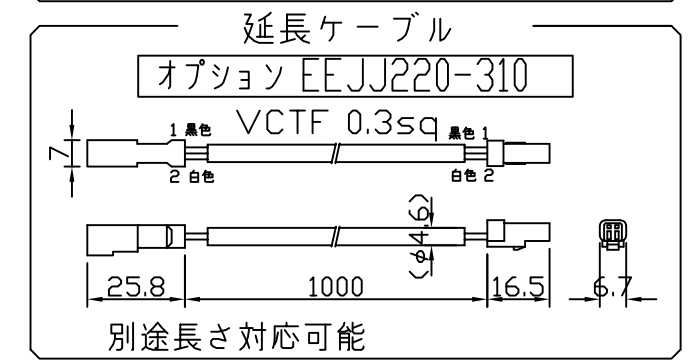

製品図

（使用上の注意）

1. 電源電圧は±5%以内としてください。
2. 通電中にLEDを至近から直視しないでください。目を傷めるおそれがあります。
3. LEDは素子の性質上ばらつきがあるため、同じ形名でも製品ごとに発光色・明るさが異なる場合があります。
4. 本製品の最大連結長は9mが目安です。
5. 本製品は曲げられません。

⚠ この製品は低電圧直流電源で点灯します。ハロゲンランプ用などのトランスは使えません

〔仕様概要〕（形名は連結用で表記。端末用は ELR9K2-xxxE30-24）

形名	長さ L (mm)	定格電圧 (V)	定格電力 (W)	入力電流 (A)	全光束 (lm)参考値	質量 (g)	取付具数 (ヶ)
ELR9K2-014J30-24	140	24	1	0.04	120	24	2
ELR9K2-026J30-24	260		2	0.08	230	32	
ELR9K2-038J30-24	380		2.9	0.12	350	40	3
ELR9K2-050J30-24	500		3.9	0.16	460	48	
ELR9K2-062J30-24	620		4.8	0.20	580	57	
ELR9K2-074J30-24	740		5.8	0.24	700	65	
ELR9K2-086J30-24	860		6.8	0.28	810	74	5
ELR9K2-098J30-24	980		7.7	0.32	930	82	
ELR9K2-110J30-24	1100		8.7	0.36	1040	93	
ELR9K2-122J30-24	1220		9.6	0.40	1160	105	
ELR9K2-134J30-24	1340		10.6	0.44	1280	119	
ELR9K2-146J30-24	1460		11.6	0.48	1390	134	

■LED寿命は光束維持率70%で4万時間以上 ■配光角 長手方向約120°、幅方向約120°

〔形名付与法〕

LED色温度	3000K	調光可能*
LED色度	sm30	
LED演色性	Ra83	

\*調光タイプ直流電源または調光ドライバ使用時

符号	改定記事	日付	担当	承認

番号	部品名	数	材質・仕様	摘要
6	両面粘着テープ	N	アクリルフォーム	仮止用
5	取付具	N	SUS	ねじ含む
4	口出線組立	N	耐熱耐候Si電線0.3sq	防水コネクタ (JST JWPF)
3	エンドカバー	2	PC (クリア)	-
2	ケース	1	PC (クリア)	-
1	LED	N	チップ形	日垂化学工業
品名	LEDラインIP67 (クリア) (従来名: LEDラインHi (クリア))		機能	防塵・防水・防湿
形名	ELR9K2形 24V 屋内外 防湿		保護等級	IP67
発行	2022.04.25		作成	検図 承認
<b>森山産業株式会社</b>				単位mm・第三角法
<a href="http://www.moriyama-corp.co.jp/">http://www.moriyama-corp.co.jp/</a>				