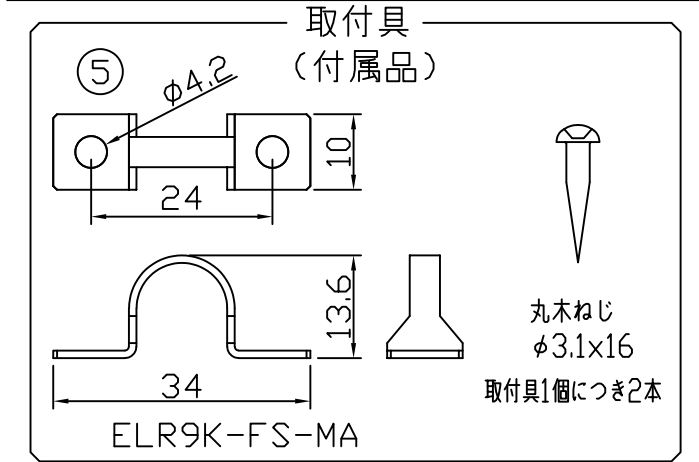

製品図

（使用上の注意）

1. 電源電圧は±5%以内としてください。
2. 通電中にLEDを至近から直視しないでください。目を傷めるおそれがあります。
3. LEDは素子の性質上ばらつきがあるため、同じ形名でも製品ごとに発光色・明るさが異なる場合があります。
4. 本製品の最大連結長は9mが目安です。
5. 本製品は曲げられません。

⚠ この製品は低電圧直流電源で点灯します。ハロゲンランプ用などのトランスは使えません

〔仕様概要〕（形名は連結用で表記。端末用は ELR9K2-xxxE30-24）

形名	長さ L (mm)	定格電圧 (V)	定格電力 (W)	入力電流 (A)	全光束 (lm)参考値	質量 (g)	取付具数 (ヶ)
ELR9K2-014J30-24	140	24	1	0.04	120	24	2
ELR9K2-026J30-24	260		2	0.08	230	32	
ELR9K2-038J30-24	380		2.9	0.12	350	40	3
ELR9K2-050J30-24	500		3.9	0.16	460	48	
ELR9K2-062J30-24	620		4.8	0.20	580	57	
ELR9K2-074J30-24	740		5.8	0.24	700	65	
ELR9K2-086J30-24	860		6.8	0.28	810	74	5
ELR9K2-098J30-24	980		7.7	0.32	930	82	
ELR9K2-110J30-24	1100		8.7	0.36	1040	93	
ELR9K2-122J30-24	1220		9.6	0.40	1160	105	
ELR9K2-134J30-24	1340		10.6	0.44	1280	119	
ELR9K2-146J30-24	1460		11.6	0.48	1390	134	

■LED寿命は光束維持率70%で4万時間以上 ■配光角 長手方向約120°、幅方向約120°

〔形名付与法〕

LED色温度	3000K	調光可能*
LED色度	sm30	
LED演色性	Ra83	

\*調光タイプ直流電源または調光ドライバ使用時

符号	改定記事	日付	担当	承認

番号	部品名	数	材質・仕様	摘要
6	両面粘着テープ	N	アクリルフォーム	仮止用
5	取付具	N	SUS	ねじ含む
4	口出線組立	N	耐熱耐候Si電線0.3sq	防水コネクタ (JST JWPF)
3	エンドカバー	2	PC (クリア)	-
2	ケース	1	PC (クリア)	-
1	LED	N	チップ形	日垂化学工業
品名	LEDラインIP67 (クリア) (従来名: LEDラインHi (クリア))		機能	防塵・防水・防湿
形名	ELR9K2形 24V 屋内外 防湿		保護等級	IP67
発行	2022.04.25		作成	検図 承認
<b>森山産業株式会社</b>				単位mm・第三角法
<a href="http://www.moriyama-corp.co.jp/">http://www.moriyama-corp.co.jp/</a>				