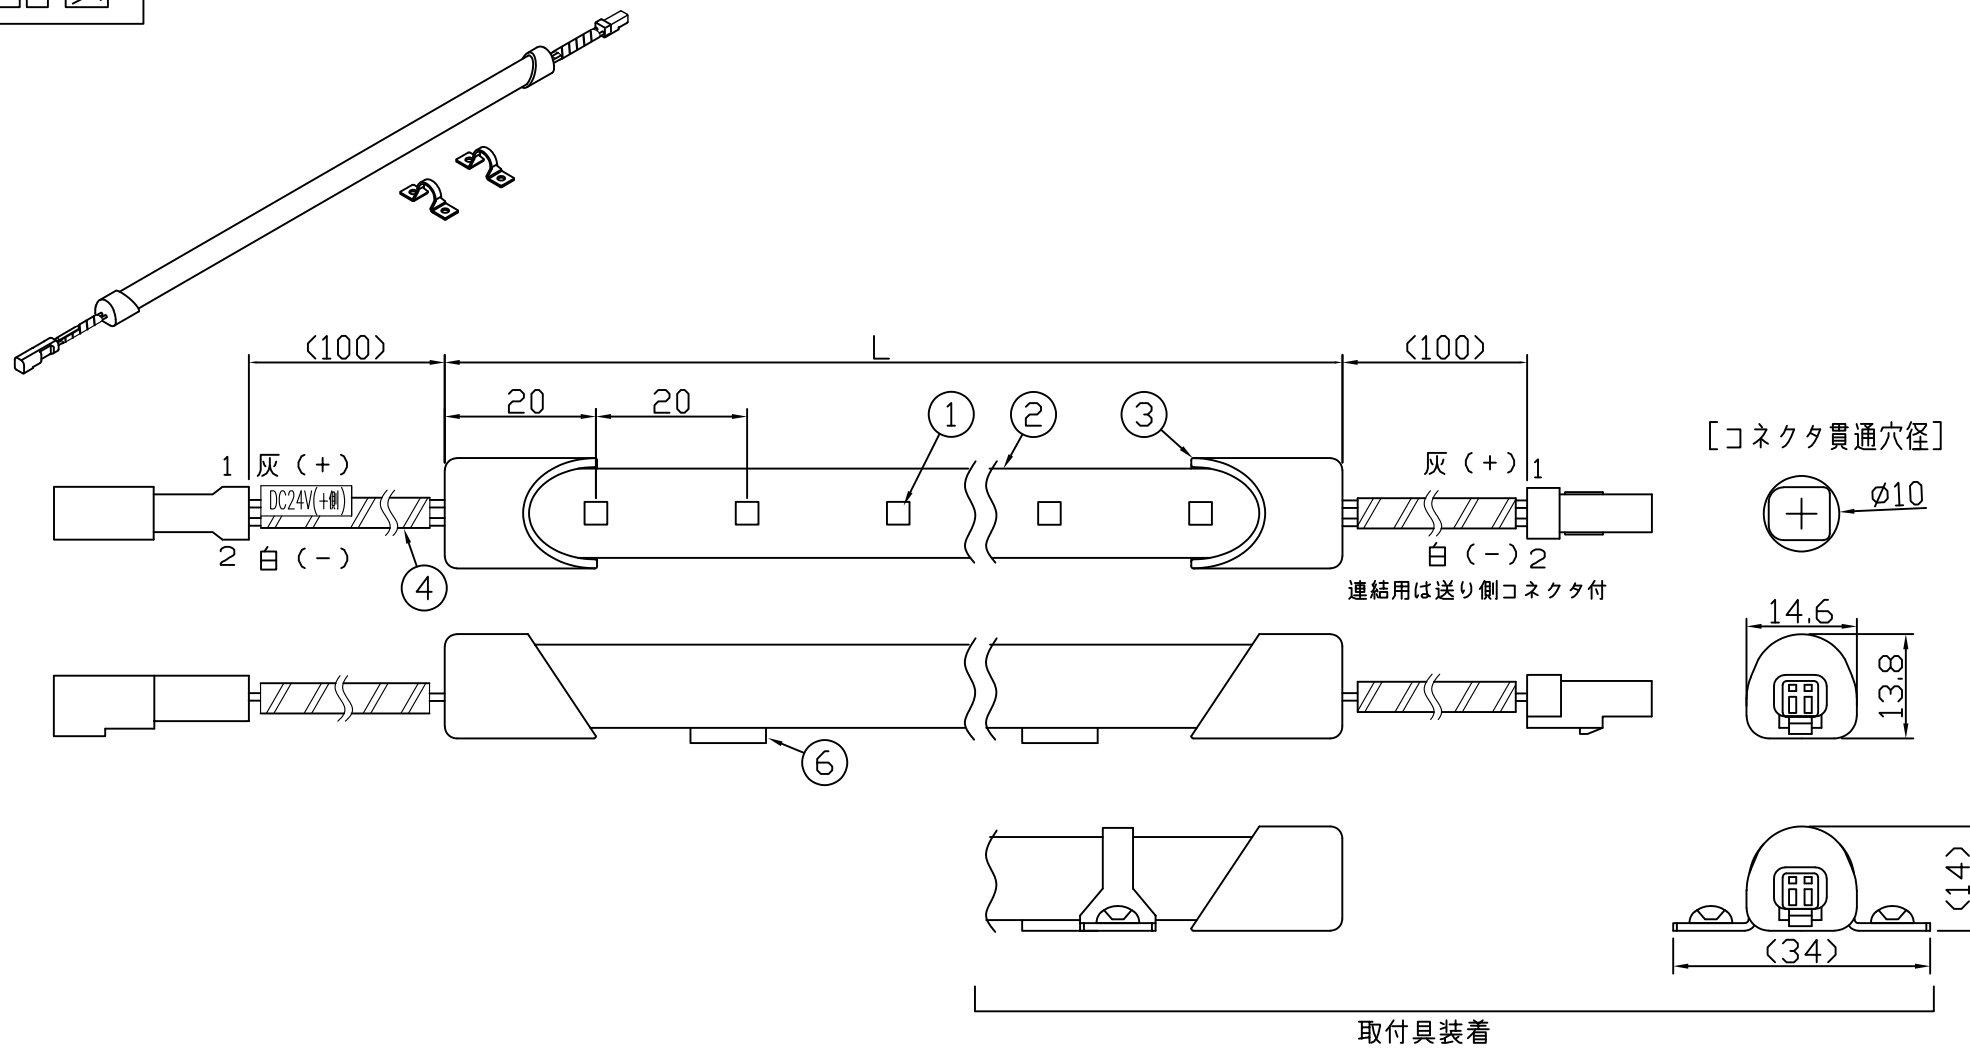

製品図

（使用上の注意）

1. 電源電圧は±5%以内としてください。
2. 通電中にLEDを至近から直視しないでください。目を傷めるおそれがあります。
3. LEDは素子の性質上ばらつきがあるため、同じ形名でも製品ごとに発光色・明るさが異なる場合があります。
4. 本製品の最大連結長は9mが目安です。
5. 本製品は曲げられません。

⚠ この製品は低電圧直流電源で点灯します。ハロゲンランプ用などのトランスは使えません

〔仕様概要〕（形名は連結用で表記。端末用は ELR9K2-xxxE30-24）

形名	長さ L (mm)	定格電圧 (V)	定格電力 (W)	入力電流 (A)	全光束 (lm)参考値	質量 (g)	取付具数 (ヶ)
ELR9K2-014J30-24	140	24	1	0.04	120	24	2
ELR9K2-026J30-24	260		2	0.08	230	32	
ELR9K2-038J30-24	380		2.9	0.12	350	40	3
ELR9K2-050J30-24	500		3.9	0.16	460	48	
ELR9K2-062J30-24	620		4.8	0.20	580	57	
ELR9K2-074J30-24	740		5.8	0.24	700	65	
ELR9K2-086J30-24	860		6.8	0.28	810	74	5
ELR9K2-098J30-24	980		7.7	0.32	930	82	
ELR9K2-110J30-24	1100		8.7	0.36	1040	93	
ELR9K2-122J30-24	1220		9.6	0.40	1160	105	
ELR9K2-134J30-24	1340		10.6	0.44	1280	119	
ELR9K2-146J30-24	1460		11.6	0.48	1390	134	

■LED寿命は光束維持率70%で4万時間以上 ■配光角 長手方向約120°、幅方向約120°

〔形名付与法〕

LED色温度	3000K	調光可能*
LED色度	sm30	
LED演色性	Ra83	

\*調光タイプ直流電源または調光ドライバ使用時

符号	改定記事	日付	担当	承認

番号	部品名	数	材質・仕様	摘要
6	両面粘着テープ	N	アクリルフォーム	仮止用
5	取付具	N	SUS	ねじ含む
4	口出線組立	N	耐熱耐候Si電線0.3sq	防水コネクタ (JST JWPF)
3	エンドカバー	2	PC (クリア)	-
2	ケース	1	PC (クリア)	-
1	LED	N	チップ形	日垂化学工業
品名	LEDラインIP67 (クリア) (従来名: LEDラインHi (クリア))		機能	防塵・防水・防湿
形名	ELR9K2形 24V 屋内外 防湿		保護等級	IP67
発行	2022.04.25		作成	検図 承認
<b>森山産業株式会社</b>				単位mm・第三角法
<a href="http://www.moriyama-corp.co.jp/">http://www.moriyama-corp.co.jp/</a>				