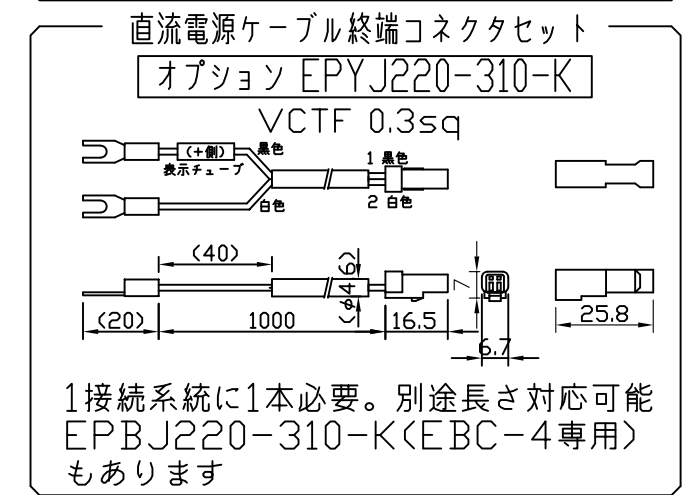

製品図

（使用上の注意）

1. 電源電圧は±5%以内としてください。
2. 通電中にLEDを至近から直視しないでください。目を傷めるおそれがあります。
3. LEDは素子の性質上ばらつきがあるため、同じ形名でも製品ごとに発光色・明るさが異なる場合があります。
4. 本製品の最大連結長は9mが目安です。
5. 本製品は曲げられません。

⚠ この製品は低電圧直流電源で点灯します。ハロゲンランプ用などのトランスは使えません

〔仕様概要〕（形名は連結用で表記。端末用は ELR9K2-xxxE30-24）

形名	長さ L (mm)	定格電圧 (V)	定格電力 (W)	入力電流 (A)	全光束 (lm)参考値	質量 (g)	取付具数 (ヶ)
ELR9K2-014J30-24	140	24	1	0.04	120	24	2
ELR9K2-026J30-24	260		2	0.08	230	32	
ELR9K2-038J30-24	380		2.9	0.12	350	40	3
ELR9K2-050J30-24	500		3.9	0.16	460	48	
ELR9K2-062J30-24	620		4.8	0.20	580	57	
ELR9K2-074J30-24	740		5.8	0.24	700	65	
ELR9K2-086J30-24	860		6.8	0.28	810	74	5
ELR9K2-098J30-24	980		7.7	0.32	930	82	
ELR9K2-110J30-24	1100		8.7	0.36	1040	93	
ELR9K2-122J30-24	1220		9.6	0.40	1160	105	
ELR9K2-134J30-24	1340		10.6	0.44	1280	119	
ELR9K2-146J30-24	1460		11.6	0.48	1390	134	

■LED寿命は光束維持率70%で4万時間以上 ■配光角 長手方向約120°、幅方向約120°

〔形名付与法〕

LED色温度	3000K	調光可能*
LED色度	sm30	
LED演色性	Ra83	

\*調光タイプ直流電源または調光ドライバ使用時

符号	改定記事	日付	担当	承認

番号	部品名	数	材質・仕様	摘要
6	両面粘着テープ	N	アクリルフォーム	仮止用
5	取付具	N	SUS	ねじ含む
4	口出線組立	N	耐熱耐候Si電線0.3sq	防水コネクタ (JST JWPF)
3	エンドカバー	2	PC (クリア)	-
2	ケース	1	PC (クリア)	-
1	LED	N	チップ形	日垂化学工業
品名	LEDラインIP67 (クリア) (従来名: LEDラインHi (クリア))		機能	防塵・防水・防湿
形名	ELR9K2形 24V 屋内外 防湿		保護等級	IP67
発行	2022.04.25		作成	検図 承認
<b>森山産業株式会社</b>				単位mm・第三角法
<a href="http://www.moriyama-corp.co.jp/">http://www.moriyama-corp.co.jp/</a>				