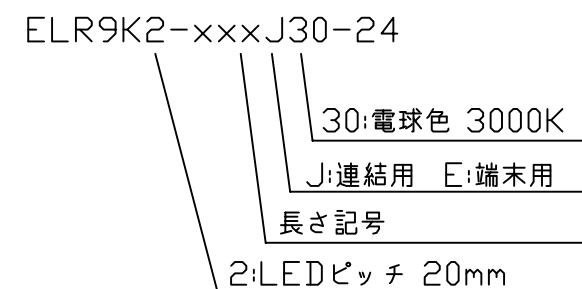

製品図

（使用上の注意）

1. 電源電圧は±5%以内としてください。
2. 通電中にLEDを至近から直視しないでください。目を傷めるおそれがあります。
3. LEDは素子の性質上ばらつきがあるため、同じ形名でも製品ごとに発光色・明るさが異なる場合があります。
4. 本製品の最大連結長は9mが目安です。
5. 本製品は曲げられません。

⚠ この製品は低電圧直流電源で点灯します。ハロゲンランプ用などのトランスは使えません

〔仕様概要〕（形名は連結用で表記。端末用は ELR9K2-xxxE30-24）

形名	長さ L (mm)	定格電圧 (V)	定格電力 (W)	入力電流 (A)	全光束 (lm)参考値	質量 (g)	取付具数 (ヶ)
ELR9K2-014J30-24	140	24	1	0.04	120	24	2
ELR9K2-026J30-24	260		2	0.08	230	32	
ELR9K2-038J30-24	380		2.9	0.12	350	40	3
ELR9K2-050J30-24	500		3.9	0.16	460	48	
ELR9K2-062J30-24	620		4.8	0.20	580	57	
ELR9K2-074J30-24	740		5.8	0.24	700	65	
ELR9K2-086J30-24	860		6.8	0.28	810	74	5
ELR9K2-098J30-24	980		7.7	0.32	930	82	
ELR9K2-110J30-24	1100		8.7	0.36	1040	93	
ELR9K2-122J30-24	1220		9.6	0.40	1160	105	
ELR9K2-134J30-24	1340		10.6	0.44	1280	119	
ELR9K2-146J30-24	1460		11.6	0.48	1390	134	

■LED寿命は光束維持率70%で4万時間以上 ■配光角 長手方向約120°、幅方向約120°

〔形名付与法〕

LED色温度	3000K	調光可能*
LED色度	sm30	
LED演色性	Ra83	

\*調光タイプ直流電源または調光ドライバ使用時

符号	改定記事	日付	担当	承認

番号	部品名	数	材質・仕様	摘要
6	両面粘着テープ	N	アクリルフォーム	仮止用
5	取付具	N	SUS	ねじ含む
4	口出線組立	N	耐熱耐候Si電線0.3sq	防水コネクタ (JST JWPF)
3	エンドカバー	2	PC (クリア)	-
2	ケース	1	PC (クリア)	-
1	LED	N	チップ形	日垂化学工業
品名	LEDラインIP67 (クリア) (従来名: LEDラインHi (クリア))		機能	防塵・防水・防湿
形名	ELR9K2形 24V 屋内外 防湿		保護等級	IP67
発行	2022.04.25		作成	検図 承認
<b>森山産業株式会社</b>				単位mm・第三角法
<a href="http://www.moriyama-corp.co.jp/">http://www.moriyama-corp.co.jp/</a>				