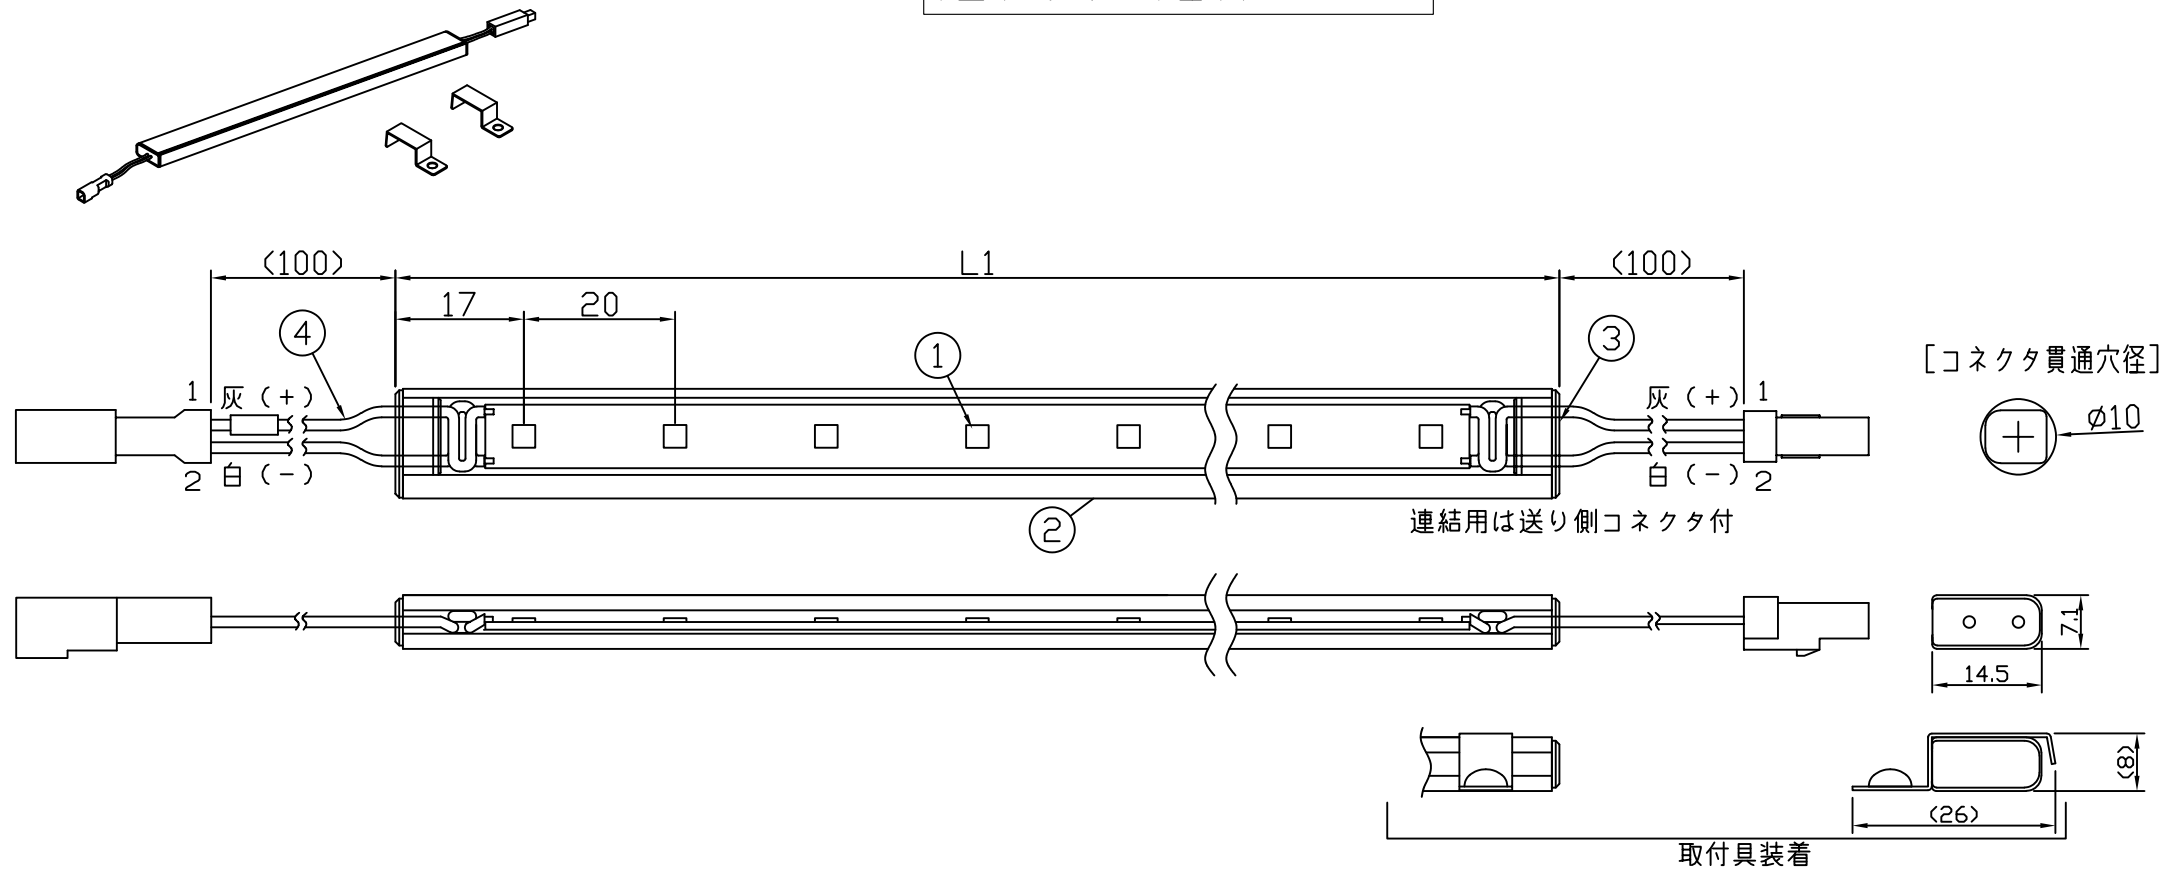

連結長の延伸タイプ

(使用上の注意)

1. 電源電圧は±5%以内としてください。
2. 通電中にLEDを至近から直視しないでください。目を傷めるおそれがあります。
3. LEDは素子の性質上ばらつきがあるため、同じ形名でも製品ごとに発光色・明るさが異なる場合があります。
4. 本製品の最大連結長は16mが目安です。
5. 本製品は曲げられません。

⚠ この製品は低電圧直流電源で点灯します。ハロゲンランプ用などのトランスは使えません

[仕様概要] (形名は連結用で表記。端末用は ELL9K2-xxxJ30-24J20)

形名	長さ L (mm)	定格電圧 (V)	定格電力 (W)	入力電流 (A)	全光束 (lm)参考値	質量 (g)	取付具数 (ヶ)
ELL9K2-013J30-24J20	134	24	0.5	0.02	60	17	2
ELL9K2-025J30-24J20	254		1.0	0.04	115	25	
ELL9K2-037J30-24J20	374		1.5	0.06	175	33	
ELL9K2-049J30-24J20	494		2.0	0.08	230	43	3
ELL9K2-061J30-24J20	614		2.4	0.10	290	52	
ELL9K2-073J30-24J20	734		2.9	0.12	350	62	
ELL9K2-085J30-24J20	854		3.4	0.14	405	70	5
ELL9K2-097J30-24J20	974		3.9	0.16	465	79	
ELL9K2-109J30-24J20	1094		4.4	0.18	520	89	
ELL9K2-121J30-24J20	1214		4.8	0.20	580	99	5
ELL9K2-133J30-24J20	1334		5.3	0.22	640	108	
ELL9K2-145J30-24J20	1454		5.8	0.24	695	118	

■LED寿命は光束維持率70%で4万時間以上 ■配光角 長手方向約120°、幅方向約120°

[形名付与法]

LED色温度	3000K	調光可能*
LED色度	sm30	
LED演色性	Ra83	

*調光タイプ直流電源または調光ドライバ使用時

符号	改定記事	日付	担当	承認

取付具 (付属品)

丸木ねじφ3.1×16
取付具1個につき1本
ELL2T-FS

直流電源ケーブル終端コネクタセット
オプション EPYJ220-310-K
VCTF 0.3sq

1接続系統に1本必要。別途長さ対応可能
EPBJ220-310-K(EBC-4専用)も
あります

延長ケーブル
オプション EEJJ220-310
VCTF 0.3sq

別途長さ対応可能

番号	部品名	数	材質・仕様	概要
5	取付具	N	SUS304 t0.5	
4	口出線組立	N	耐熱耐候Si電線0.3sq	防水コネクタ (JST JWPF)
3	エンドキャップ	2	PC (クリア)	
2	角形ケース	1	PC (フロスト)	光学拡散材配合
1	LED	N	チップ形	日亜化学工業
品名	LEDライナー (明るさ1/2)		機能	防塵・防水・防湿
形名	ELL9K2(J20)形 24V 屋内外 防湿		保護等級	IP64
発行	2022.04.25		作成	検図 承認
森山産業株式会社			内製	承認
http://www.moriyama-corp.co.jp/				単位mm・第三角法