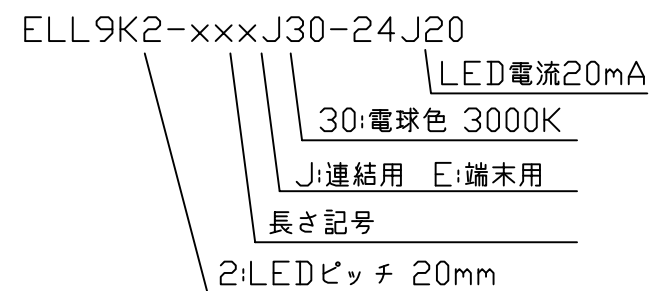

連結長の延伸タイプ

(使用上の注意)

1. 電源電圧は±5%以内としてください。
2. 通電中にLEDを至近から直視しないでください。目を傷めるおそれがあります。
3. LEDは素子の性質上ばらつきがあるため、同じ形名でも製品ごとに発光色・明るさが異なる場合があります。
4. 本製品の最大連結長は16mが目安です。
5. 本製品は曲げられません。

⚠ この製品は低電圧直流電源で点灯します。ハロゲンランプ用などのトランスは使えません

[仕様概要] (形名は連結用で表記。端末用は ELL9K2-xxxJ30-24J20)

形名	長さ L (mm)	定格電圧 (V)	定格電力 (W)	入力電流 (A)	全光束 (lm)参考値	質量 (g)	取付具数 (ヶ)
ELL9K2-013J30-24J20	134	24	0.5	0.02	60	17	2
ELL9K2-025J30-24J20	254		1.0	0.04	115	25	
ELL9K2-037J30-24J20	374		1.5	0.06	175	33	
ELL9K2-049J30-24J20	494		2.0	0.08	230	43	3
ELL9K2-061J30-24J20	614		2.4	0.10	290	52	
ELL9K2-073J30-24J20	734		2.9	0.12	350	62	
ELL9K2-085J30-24J20	854		3.4	0.14	405	70	5
ELL9K2-097J30-24J20	974		3.9	0.16	465	79	
ELL9K2-109J30-24J20	1094		4.4	0.18	520	89	
ELL9K2-121J30-24J20	1214		4.8	0.20	580	99	5
ELL9K2-133J30-24J20	1334		5.3	0.22	640	108	
ELL9K2-145J30-24J20	1454		5.8	0.24	695	118	

■LED寿命は光束維持率70%で4万時間以上 ■配光角 長手方向約120°、幅方向約120°

[形名付与法]

LED色温度	3000K	調光可能*
LED色度	sm30	
LED演色性	Ra83	

*調光タイプ直流電源または調光ドライバ使用時

符号	改定記事	日付	担当	承認

取付具 (付属品)

丸木ねじφ3.1×16
取付具1個につき1本
ELL2T-FS

直流電源ケーブル終端コネクタセット
オプション EPYJ220-310-K
VCTF 0.3sq