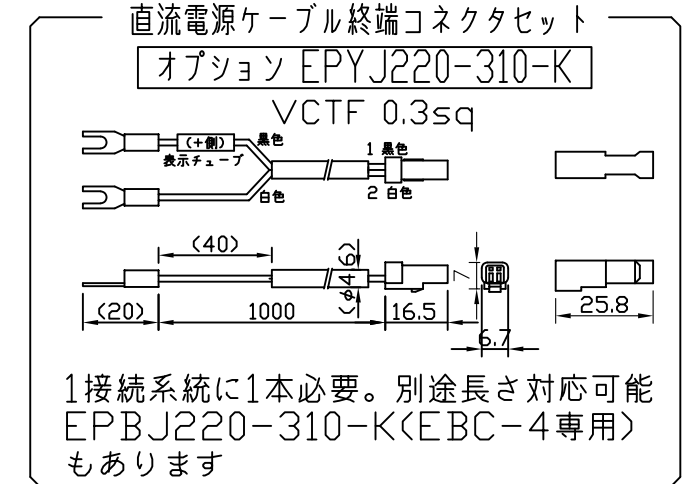

製品図

符号	改定記事	日付	担当	承認

（使用上の注意）

1. 電源電圧は連結トップで定格値の±5%以内としてください。
2. 通電中に長時間外部に触れないでください。低温やけどのおそれがあります。
3. 通電中にLEDを至近から直視しないでください。目を傷めるおそれがあります。
4. LEDは素子の性質上ばらつきがあるため、同じ形名でも製品ごとに発光色・明るさが異なる場合があります。
5. 本製品の最大連結長目安は9mです。
6. 本製品は曲げられません。

⚠️ この製品は、24V直流で点灯します。

【仕様概要】（形名は連結用で表記。 端末用は ELJ1K1-xxxE35-24）

形名	長さ L (mm)	定格電圧 (V)	定格電力 (W)	入力電流 (A)	全光束 (lm)参考値	質量 (g)	取付具数 (ヶ)
ELJ1K1-012J35-24	120	24	0.9	0.034	80	15	2
ELJ1K1-022J35-24	225		1.7	0.07	160	25	
ELJ1K1-033J35-24	330		2.5	0.11	240	35	
ELJ1K1-043J35-24	435		3.3	0.14	320	45	3
ELJ1K1-054J35-24	540		4.1	0.17	400	55	
ELJ1K1-064J35-24	645		5.1	0.21	480	65	
ELJ1K1-075J35-24	750		5.8	0.24	560	75	5
ELJ1K1-085J35-24	855		6.8	0.28	640	85	
ELJ1K1-096J35-24	960		7.5	0.31	720	95	
ELJ1K1-106J35-24	1065		8.2	0.34	800	100	5
ELJ1K1-117J35-24	1170		9.2	0.38	880	110	
ELJ1K1-127J35-24	1275		9.9	0.41	960	120	
ELJ1K1-138J35-24	1380		10.8	0.45	1040	130	5
ELJ1K1-148J35-24	1485		11.6	0.48	1120	140	

■LED寿命は光束維持率70%で4万時間以上 ■配光角 長手方向約120°、幅方向約120°

【形名付与法】

LED色温度	3500K	調光可能*
LED演色性	Ra83	
LED色度	3step	

*調光タイプ直流電源または調光ドライバ使用時

番号	部品名	数	材質・仕様	摘要
6	取付具	N	SUS	
5	口出線組立	N	耐熱耐候Si電線0.3sq	防水コネクタ (JST JWPF)
4	エンドキャップ	2	ポリカーボネート	乳半 (光学拡散材配合)
3	基板	1	CEM-3	-
2	外郭	1	ポリカーボネート	乳半 (光学拡散材配合)
1	LED	N	チップ形	日亜化学工業