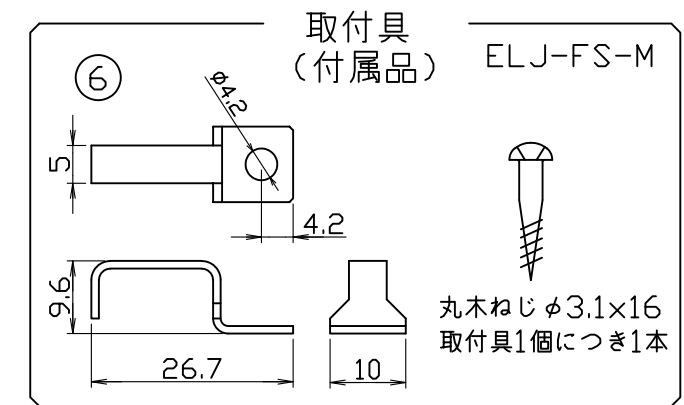

製品図

符号	改定記事	日付	担当	承認

（使用上の注意）

1. 電源電圧は連結トップで定格値の±5%以内としてください。
2. 通電中に長時間外部に触れないでください。低温やけどのおそれがあります。
3. 通電中にLEDを至近から直視しないでください。目を傷めるおそれがあります。
4. LEDは素子の性質上ばらつきがあるため、同じ形名でも製品ごとに発光色・明るさが異なる場合があります。
5. 本製品の最大連結長目安は9mです。
6. 本製品は曲げられません。

⚠️ この製品は、24V直流で点灯します。

【仕様概要】（形名は連結用で表記。 端末用は ELJ1K1-xxxE35-24）

形名	長さ L (mm)	定格電圧 (V)	定格電力 (W)	入力電流 (A)	全光束 (lm)参考値	質量 (g)	取付具数 (ヶ)
ELJ1K1-012J35-24	120	24	0.9	0.034	80	15	2
ELJ1K1-022J35-24	225		1.7	0.07	160	25	
ELJ1K1-033J35-24	330		2.5	0.11	240	35	
ELJ1K1-043J35-24	435		3.3	0.14	320	45	3
ELJ1K1-054J35-24	540		4.1	0.17	400	55	
ELJ1K1-064J35-24	645		5.1	0.21	480	65	
ELJ1K1-075J35-24	750		5.8	0.24	560	75	5
ELJ1K1-085J35-24	855		6.8	0.28	640	85	
ELJ1K1-096J35-24	960		7.5	0.31	720	95	
ELJ1K1-106J35-24	1065		8.2	0.34	800	100	5
ELJ1K1-117J35-24	1170		9.2	0.38	880	110	
ELJ1K1-127J35-24	1275		9.9	0.41	960	120	
ELJ1K1-138J35-24	1380		10.8	0.45	1040	130	5
ELJ1K1-148J35-24	1485		11.6	0.48	1120	140	

■LED寿命は光束維持率70%で4万時間以上 ■配光角 長手方向約120°、幅方向約120°

【形名付与法】

LED色温度	3500K	調光可能*
LED演色性	Ra83	
LED色度	3step	

*調光タイプ直流電源または調光ドライバ使用時

番号	部品名	数	材質・仕様	摘要
6	取付具	N	SUS	
5	口出線組立	N	耐熱耐候Si電線0.3sq	防水コネクタ (JST JWPF)
4	エンドキャップ	2	ポリカーボネート	乳半 (光学拡散材配合)
3	基板	1	CEM-3	-
2	外郭	1	ポリカーボネート	乳半 (光学拡散材配合)
1	LED	N	チップ形	日亜化学工業