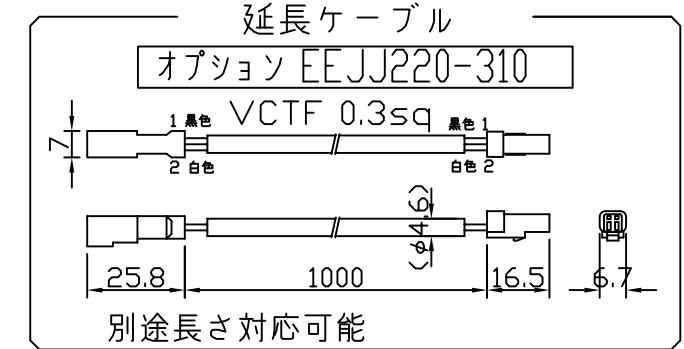

製品図

符号	改定記事	日付	担当	承認

（使用上の注意）

1. 電源電圧は連結トップで定格値の±5%以内としてください。
2. 通電中に長時間外部に触れないでください。低温やけどのおそれがあります。
3. 通電中にLEDを至近から直視しないでください。目を傷めるおそれがあります。
4. LEDは素子の性質上ばらつきがあるため、同じ形名でも製品ごとに発光色・明るさが異なる場合があります。
5. 本製品の最大連結長目安は9mです。
6. 本製品は曲げられません。

⚠️ この製品は、24V直流で点灯します。

【仕様概要】（形名は連結用で表記。 端末用は ELJ1K1-xxxE35-24）

形名	長さ L (mm)	定格電圧 (V)	定格電力 (W)	入力電流 (A)	全光束 (lm)参考値	質量 (g)	取付具数 (ヶ)
ELJ1K1-012J35-24	120	24	0.9	0.034	80	15	2
ELJ1K1-022J35-24	225		1.7	0.07	160	25	
ELJ1K1-033J35-24	330		2.5	0.11	240	35	
ELJ1K1-043J35-24	435		3.3	0.14	320	45	3
ELJ1K1-054J35-24	540		4.1	0.17	400	55	
ELJ1K1-064J35-24	645		5.1	0.21	480	65	
ELJ1K1-075J35-24	750		5.8	0.24	560	75	5
ELJ1K1-085J35-24	855		6.8	0.28	640	85	
ELJ1K1-096J35-24	960		7.5	0.31	720	95	
ELJ1K1-106J35-24	1065		8.2	0.34	800	100	5
ELJ1K1-117J35-24	1170		9.2	0.38	880	110	
ELJ1K1-127J35-24	1275		9.9	0.41	960	120	
ELJ1K1-138J35-24	1380		10.8	0.45	1040	130	5
ELJ1K1-148J35-24	1485		11.6	0.48	1120	140	

■LED寿命は光束維持率70%で4万時間以上 ■配光角 長手方向約120°、幅方向約120°

【形名付与法】

LED色温度	3500K	調光可能*
LED演色性	Ra83	
LED色度	3step	

*調光タイプ直流電源または調光ドライバ使用時

番号	部品名	数	材質・仕様	摘要
6	取付具	N	SUS	
5	口出線組立	N	耐熱耐候Si電線0.3sq	防水コネクタ (JST JWPF)
4	エンドキャップ	2	ポリカーボネート	乳半 (光学拡散材配合)
3	基板	1	CEM-3	-
2	外郭	1	ポリカーボネート	乳半 (光学拡散材配合)
1	LED	N	チップ形	日亜化学工業