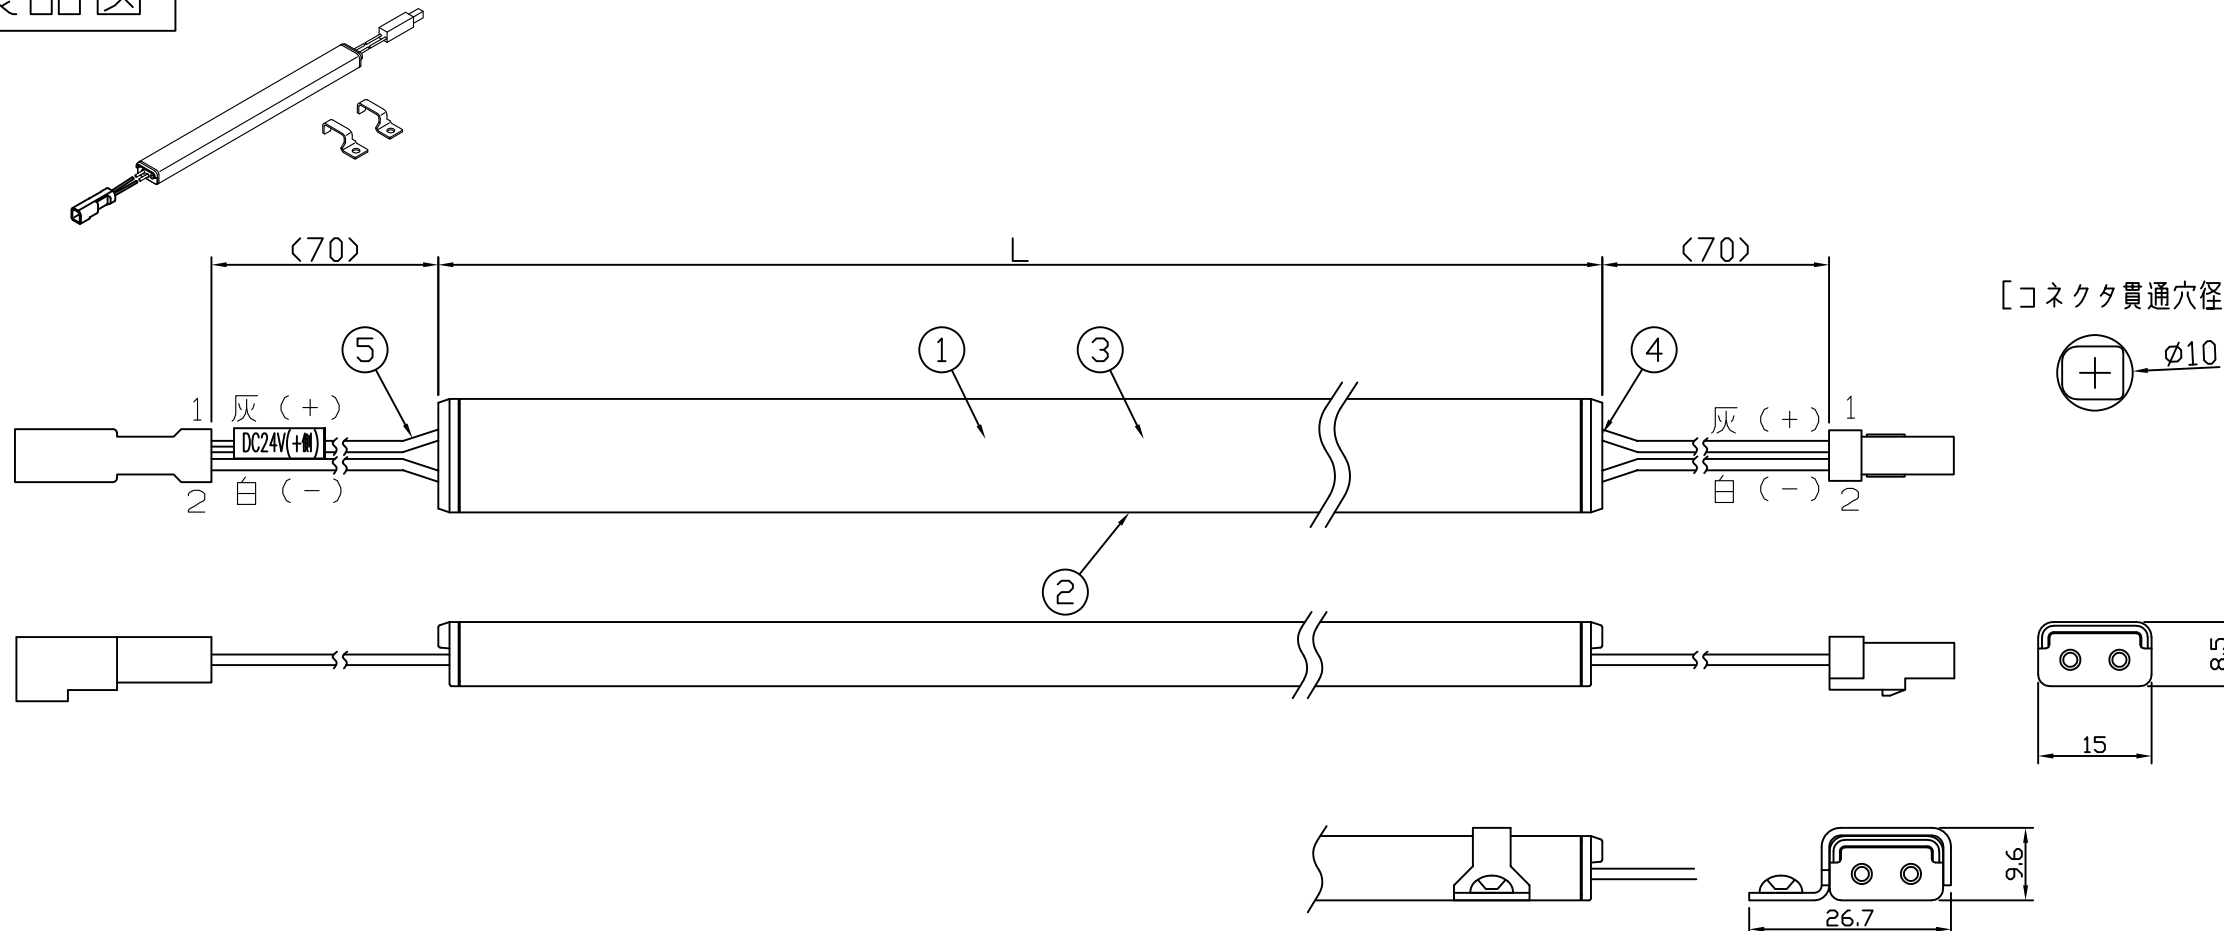

製品図

符号	改定記事	日付	担当	承認

（使用上の注意）

1. 電源電圧は連結トップで定格値の±5%以内としてください。
2. 通電中に長時間外部に触れないでください。低温やけどのおそれがあります。
3. 通電中にLEDを至近から直視しないでください。目を傷めるおそれがあります。
4. LEDは素子の性質上ばらつきがあるため、同じ形名でも製品ごとに発光色・明るさが異なる場合があります。
5. 本製品の最大連結長目安は9mです。
6. 本製品は曲げられません。

⚠️ この製品は、24V直流で点灯します。

【仕様概要】（形名は連結用で表記。 端末用は ELJ1K1-xxxE35-24）

形名	長さ L (mm)	定格電圧 (V)	定格電力 (W)	入力電流 (A)	全光束 (lm)参考値	質量 (g)	取付具数 (ヶ)
ELJ1K1-012J35-24	120	24	0.9	0.034	80	15	2
ELJ1K1-022J35-24	225		1.7	0.07	160	25	
ELJ1K1-033J35-24	330		2.5	0.11	240	35	
ELJ1K1-043J35-24	435		3.3	0.14	320	45	3
ELJ1K1-054J35-24	540		4.1	0.17	400	55	
ELJ1K1-064J35-24	645		5.1	0.21	480	65	
ELJ1K1-075J35-24	750		5.8	0.24	560	75	5
ELJ1K1-085J35-24	855		6.8	0.28	640	85	
ELJ1K1-096J35-24	960		7.5	0.31	720	95	
ELJ1K1-106J35-24	1065		8.2	0.34	800	100	5
ELJ1K1-117J35-24	1170		9.2	0.38	880	110	
ELJ1K1-127J35-24	1275		9.9	0.41	960	120	
ELJ1K1-138J35-24	1380		10.8	0.45	1040	130	5
ELJ1K1-148J35-24	1485		11.6	0.48	1120	140	

■LED寿命は光束維持率70%で4万時間以上 ■配光角 長手方向約120°、幅方向約120°

【形名付与法】

LED色温度	3500K	調光可能*
LED演色性	Ra83	
LED色度	3step	

*調光タイプ直流電源または調光ドライバ使用時

番号	部品名	数	材質・仕様	摘要
6	取付具	N	SUS	
5	口出線組立	N	耐熱耐候Si電線0.3sq	防水コネクタ (JST JWPF)
4	エンドキャップ	2	ポリカーボネート	乳半 (光学拡散材配合)
3	基板	1	CEM-3	-
2	外郭	1	ポリカーボネート	乳半 (光学拡散材配合)
1	LED	N	チップ形	日亜化学工業