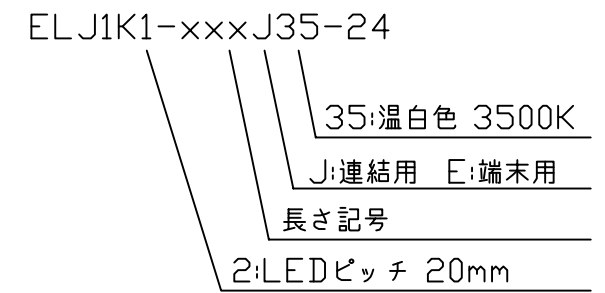

製品図

符号	改定記事	日付	担当	承認

（使用上の注意）

1. 電源電圧は連結トップで定格値の±5%以内としてください。
2. 通電中に長時間外部に触れないでください。低温やけどのおそれがあります。
3. 通電中にLEDを至近から直視しないでください。目を傷めるおそれがあります。
4. LEDは素子の性質上ばらつきがあるため、同じ形名でも製品ごとに発光色・明るさが異なる場合があります。
5. 本製品の最大連結長目安は9mです。
6. 本製品は曲げられません。

⚠️ この製品は、24V直流で点灯します。

【仕様概要】（形名は連結用で表記。 端末用は ELJ1K1-xxxE35-24）

形名	長さ L (mm)	定格電圧 (V)	定格電力 (W)	入力電流 (A)	全光束 (lm)参考値	質量 (g)	取付具数 (ヶ)
ELJ1K1-012J35-24	120	24	0.9	0.034	80	15	2
ELJ1K1-022J35-24	225		1.7	0.07	160	25	
ELJ1K1-033J35-24	330		2.5	0.11	240	35	
ELJ1K1-043J35-24	435		3.3	0.14	320	45	3
ELJ1K1-054J35-24	540		4.1	0.17	400	55	
ELJ1K1-064J35-24	645		5.1	0.21	480	65	
ELJ1K1-075J35-24	750		5.8	0.24	560	75	5
ELJ1K1-085J35-24	855		6.8	0.28	640	85	
ELJ1K1-096J35-24	960		7.5	0.31	720	95	
ELJ1K1-106J35-24	1065		8.2	0.34	800	100	5
ELJ1K1-117J35-24	1170		9.2	0.38	880	110	
ELJ1K1-127J35-24	1275		9.9	0.41	960	120	
ELJ1K1-138J35-24	1380		10.8	0.45	1040	130	5
ELJ1K1-148J35-24	1485		11.6	0.48	1120	140	

■LED寿命は光束維持率70%で4万時間以上 ■配光角 長手方向約120°、幅方向約120°

【形名付与法】

LED色温度	3500K	調光可能*
LED演色性	Ra83	
LED色度	3step	

*調光タイプ直流電源または調光ドライバ使用時

番号	部品名	数	材質・仕様	摘要
6	取付具	N	SUS	
5	口出線組立	N	耐熱耐候Si電線0.3sq	防水コネクタ (JST JWPF)
4	エンドキャップ	2	ポリカーボネート	乳半 (光学拡散材配合)
3	基板	1	CEM-3	-
2	外郭	1	ポリカーボネート	乳半 (光学拡散材配合)
1	LED	N	チップ形	日亜化学工業