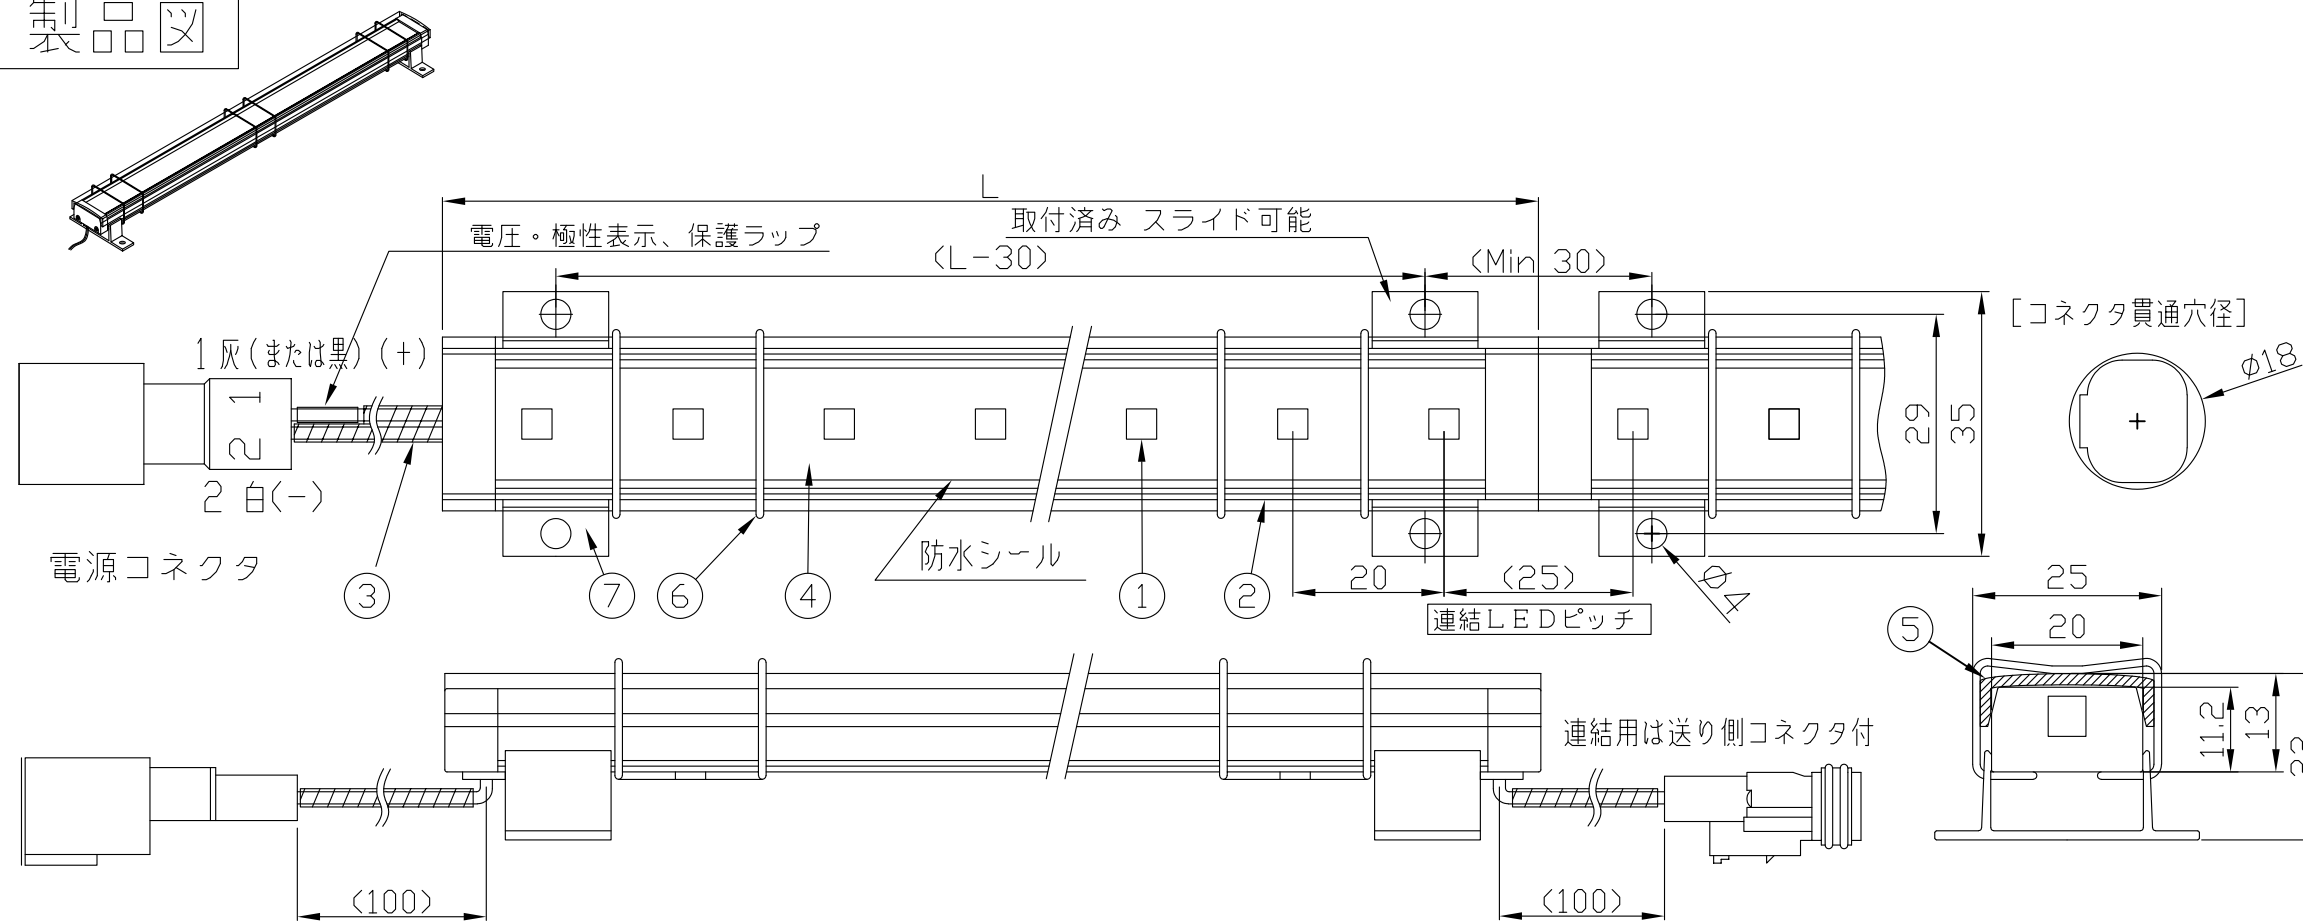

製品図

符号	改定記事	日付	担当	承認

組合せ

- 保護カバー組付ばね ELA1-P-S
- 保護カバー ELA1-Pxxxx (器具長)
- LED器具 (例) ELA9K2-xxxJxxx-24C
- 長さ記号: C:クリア, N:ナロー, M:乳半
- LED色温度

セット形名: ELA9K2-xxxJxxC-24C-P

直流電源ケーブル終端コネクタセット

オプション EPYC220-810-K
VCTF 0.75sq (灰)

1接続系統に1本必要。別途長さ対応可能
EPBC220-810-K (EBC-4専用)
もあります

延長ケーブル

オプション EECC220-810
VCTF 0.75sq

別途長さ対応可能

《使用上の注意》

- 閉鎖した狭環境に設置される場合は、ベース温度が80℃を超えない範囲としてください。
- 電源電圧は定格値の±5%以内としてください。
- 通電中に長時間器具に触れないでください。低温やけどのおそれがあります。
- 通電中にLEDを至近から直視しないでください。目を傷めるおそれがあります。
- LED素子の性質上ばらつきがあるため、同じ形名でも製品ごとに発光色・明るさが異なる場合があります。
- 本製品の最大連結長は9mが目安です。

⚠ この製品は低電圧直流電源で点灯します。ハロゲンランプ用などのトランスは使えません

[仕様概要] (形名は連結用で表記。端末用は ELA9K2-xxxJ30C-24C-P)

形名	長さ L (mm)	LED数	定格電圧 (V)	定格電力 (W)	入力電流 (A)±20%	全光束 参考値 lm	質量 (g)	取付具数
ELA9K2-012J30C-24C-P	125	6	24	2.4	0.1	240	60	2
ELA9K2-024J30C-24C-P	245	12		4.8	0.2	480	100	
ELA9K2-036J30C-24C-P	365	18		7.2	0.3	730	140	
ELA9K2-048J30C-24C-P	485	24		9.6	0.4	970	190	
ELA9K2-060J30C-24C-P	605	30		12.0	0.5	1210	230	
ELA9K2-072J30C-24C-P	725	36		14.4	0.6	1450	270	
ELA9K2-084J30C-24C-P	845	42		16.8	0.7	1690	310	3
ELA9K2-096J30C-24C-P	965	48		19.2	0.8	1940	360	
ELA9K2-108J30C-24C-P	1085	54		21.6	0.9	2180	400	
ELA9K2-120J30C-24C-P	1205	60		24.0	1.0	2420	440	
ELA9K2-132J30C-24C-P	1325	66		26.4	1.1	2660	480	
ELA9K2-144J30C-24C-P	1445	72		28.8	1.2	2900	530	

■LED寿命は光束維持率70%で4万時間以上

[形名付与法]
ELA9K2-xxxJ30C-24C-P

C:クリア
30:電球色 3000K
J:連結用 E:端末用
長さ記号
2:LEDピッチ 20mm

LED色温度	3000K	調光可能※
LED色度	sm30	
LED演色性	Ra83	

※調光タイプ直流電源または調光ドライバ使用時

番号	部品名	数	材質・仕様	摘要
7	取付具	N	アルミニウム合金	付属品 (木ねじ同梱)
6	保護カバー組付ばね	N	SUS304-WP	組付済み
5	保護カバー	1	PC	クリア、組付済
4	カバー (光学)	1	PMMA (クリア)	-
3	コネクタ組立	2	耐熱フッ素電線 0.5sq	コネクタ (住鋺 CL07D)
2	ベース	1	アルミニウム合金	銀色艶消し陽極酸化皮膜
1	LED	N	チップ形	日亜化学工業
品名	パワーLED5ライン防水 (保護カバー仕様)		機能	防塵・防水・防湿
形名	ELA9K2形 24V 屋外 防湿		保護等級	IP65
発行	2023. 04. 25		作成	検図 承認
森山産業株式会社				単位mm・第三角法
http://www.moriyama-corp.co.jp/				