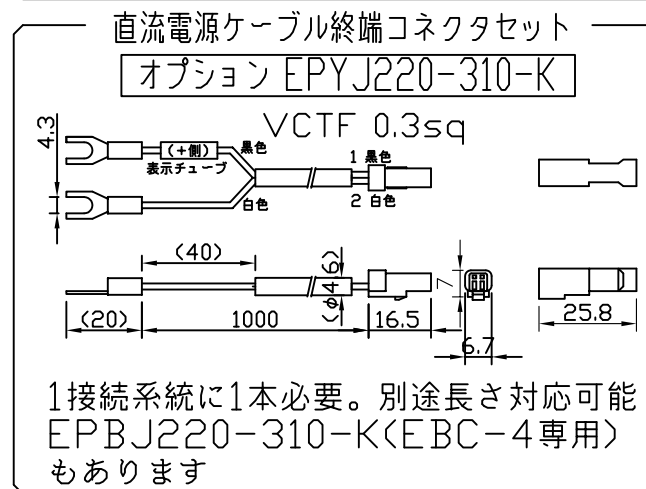

連結長の延伸タイプ

《使用上の注意》

1. 電源電圧は±5%以内としてください。
2. 通電中にLEDを至近から直視しないでください。目を傷めるおそれがあります。
3. LEDは素子の性質上ばらつきがあるため、同じ形名でも製品ごとに発光色・明るさが異なる場合があります。
4. 本製品の最大連結長は13mが目安です。
5. 本製品の最小曲げ半径は200mmとして、繰り返しは避けてください。

⚠ この製品は低電圧直流電源で点灯します。ハロゲンランプ用などのトランスは使えません

[仕様概要] (形名は連結用で表記。 端末用は ELT9F2-xxxJ30-24J20)

形名	長さ L (mm)	定格電圧 (V)	定格電力 (W)	入力電流 (A)	全光束 (lm)参考値	質量 (g)	取付具数 (ヶ)
ELT9F2-012J30-24J20	124	24	0.5	0.02	60	16	2
ELT9F2-024J30-24J20	244		1.0	0.04	115	24	3
ELT9F2-036J30-24J20	364		1.5	0.06	175	32	4
ELT9F2-048J30-24J20	484		2.0	0.08	230	40	
ELT9F2-060J30-24J20	604		2.4	0.10	290	48	5
ELT9F2-072J30-24J20	724		2.9	0.12	350	56	
ELT9F2-084J30-24J20	844		3.4	0.14	405	64	6
ELT9F2-096J30-24J20	964		3.9	0.16	465	72	
ELT9F2-108J30-24J20	1084	4.4	0.18	520	80	7	
ELT9F2-120J30-24J20	1204	4.8	0.20	580	87		
ELT9F2-132J30-24J20	1324	5.3	0.22	640	95	8	
ELT9F2-144J30-24J20	1444	5.8	0.24	695	103		

■LED寿命は光束維持率70%で4万時間以上 ■配光角 長手方向約120°、幅方向約120°

[形名付与法]

LED色温度	3000K	専用調光※
LED色度	sm30	
LED演色性	Ra83	

※弊社調光ドライバ(EBC-2,EBC-4)により調光可能

符号	改定記事	日付	担当	承認

番号	部品名	数	材質・仕様	摘要
5	取付具	N	SUS304 t0.5	
4	口出線組立	N	耐熱耐候Si電線0.3sq	防水コネクタ(JST JWPF)
3	エンドキャップ	2	PC(クリア)	
2	角チューブ	1	PMMA/TPE(クリア)	
1	LED	N	チップ形	日亜化学工業
品名	LEDチューブHi(明るさ1/2)		機能	防塵・防水・防湿
形名	ELT9F2(J20)形 24V 屋内外 防湿		保護等級	IP64
発行	2019.07.29		作成	検図 承認
http://www.moriyama-corp.co.jp/				単位mm・第三角法