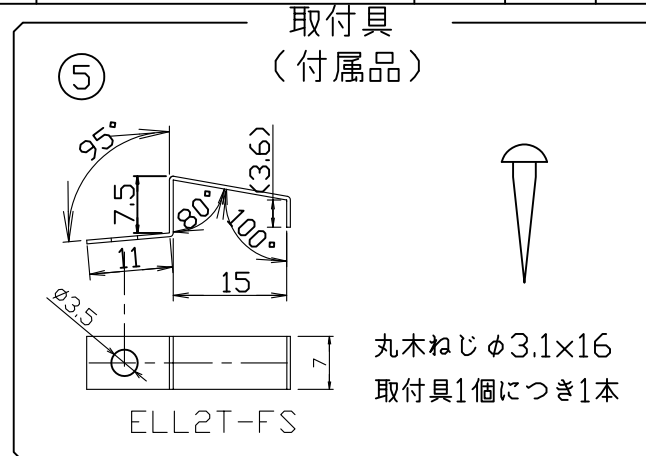

[仕様概要] (形名は連結用で表記。 端末用は ELT9F2-xxxJ30-24J20)

形名	長さ L (mm)	定格電圧 (V)	定格電力 (W)	入力電流 (A)	全光束 (lm)参考値	質量 (g)	取付具数 (ヶ)
ELT9F2-012J30-24J20	124	24	0.5	0.02	60	16	2
ELT9F2-024J30-24J20	244		1.0	0.04	115	24	3
ELT9F2-036J30-24J20	364		1.5	0.06	175	32	4
ELT9F2-048J30-24J20	484		2.0	0.08	230	40	
ELT9F2-060J30-24J20	604		2.4	0.10	290	48	5
ELT9F2-072J30-24J20	724		2.9	0.12	350	56	
ELT9F2-084J30-24J20	844		3.4	0.14	405	64	6
ELT9F2-096J30-24J20	964		3.9	0.16	465	72	
ELT9F2-108J30-24J20	1084	4.4	0.18	520	80	7	
ELT9F2-120J30-24J20	1204	4.8	0.20	580	87		
ELT9F2-132J30-24J20	1324	5.3	0.22	640	95	8	
ELT9F2-144J30-24J20	1444	5.8	0.24	695	103		

■LED寿命は光束維持率70%で4万時間以上 ■配光角 長手方向約120°、幅方向約120°

[形名付与法]

LED色温度	3000K	専用調光※
LED色度	sm30	
LED演色性	Ra83	

※弊社調光ドライバ(EBC-2,EBC-4)により調光可能

符号	改定記事	日付	担当	承認

番号	部品名	数	材質・仕様	摘要
5	取付具	N	SUS304 t0.5	
4	口出線組立	N	耐熱耐候Si電線0.3sq	防水コネクタ(JST JWPF)
3	エンドキャップ	2	PC(クリア)	
2	角チューブ	1	PMMA/TPE(クリア)	
1	LED	N	チップ形	日亜化学工業
品名	LEDチューブHi(明るさ1/2)		機能	防塵・防水・防湿
形名	ELT9F2(J20)形 24V 屋内外 防湿		保護等級	IP64
発行	2019.07.29		作成	検図 承認
http://www.moriyama-corp.co.jp/				単位mm・第三角法