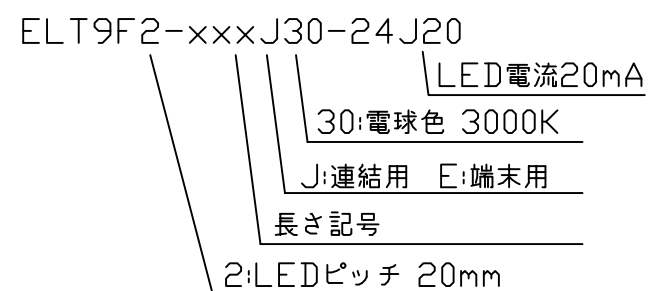

連結長の延伸タイプ

《使用上の注意》

1. 電源電圧は±5%以内としてください。
2. 通電中にLEDを至近から直視しないでください。目を傷めるおそれがあります。
3. LEDは素子の性質上ばらつきがあるため、同じ形名でも製品ごとに発光色・明るさが異なる場合があります。
4. 本製品の最大連結長は13mが目安です。
5. 本製品の最小曲げ半径は200mmとして、繰り返しは避けてください。

⚠ この製品は低電圧直流電源で点灯します。ハロゲンランプ用などのトランスは使えません

[仕様概要] (形名は連結用で表記。 端末用は ELT9F2-xxxJ30-24J20)

形名	長さ L (mm)	定格電圧 (V)	定格電力 (W)	入力電流 (A)	全光束 (lm)参考値	質量 (g)	取付具数 (ヶ)
ELT9F2-012J30-24J20	124	24	0.5	0.02	60	16	2
ELT9F2-024J30-24J20	244		1.0	0.04	115	24	3
ELT9F2-036J30-24J20	364		1.5	0.06	175	32	4
ELT9F2-048J30-24J20	484		2.0	0.08	230	40	
ELT9F2-060J30-24J20	604		2.4	0.10	290	48	5
ELT9F2-072J30-24J20	724		2.9	0.12	350	56	
ELT9F2-084J30-24J20	844		3.4	0.14	405	64	6
ELT9F2-096J30-24J20	964		3.9	0.16	465	72	
ELT9F2-108J30-24J20	1084	4.4	0.18	520	80	7	
ELT9F2-120J30-24J20	1204	4.8	0.20	580	87		
ELT9F2-132J30-24J20	1324	5.3	0.22	640	95	8	
ELT9F2-144J30-24J20	1444	5.8	0.24	695	103		

■LED寿命は光束維持率70%で4万時間以上 ■配光角 長手方向約120°、幅方向約120°

[形名付与法]

LED色温度	3000K	専用調光※
LED色度	sm30	
LED演色性	Ra83	

※弊社調光ドライバ(EBC-2,EBC-4)により調光可能

符号	改定記事	日付	担当	承認

番号	部品名	数	材質・仕様	摘要
5	取付具	N	SUS304 t0.5	
4	口出線組立	N	耐熱耐候Si電線0.3sq	防水コネクタ(JST JWPF)
3	エンドキャップ	2	PC(クリア)	
2	角チューブ	1	PMMA/TPE(クリア)	
1	LED	N	チップ形	日亜化学工業
品名	LEDチューブHi(明るさ1/2)		機能	防塵・防水・防湿
形名	ELT9F2(J20)形 24V 屋内外 防湿		保護等級	IP64
発行	2019.07.29		作成	検図 承認
http://www.moriyama-corp.co.jp/				単位mm・第三角法