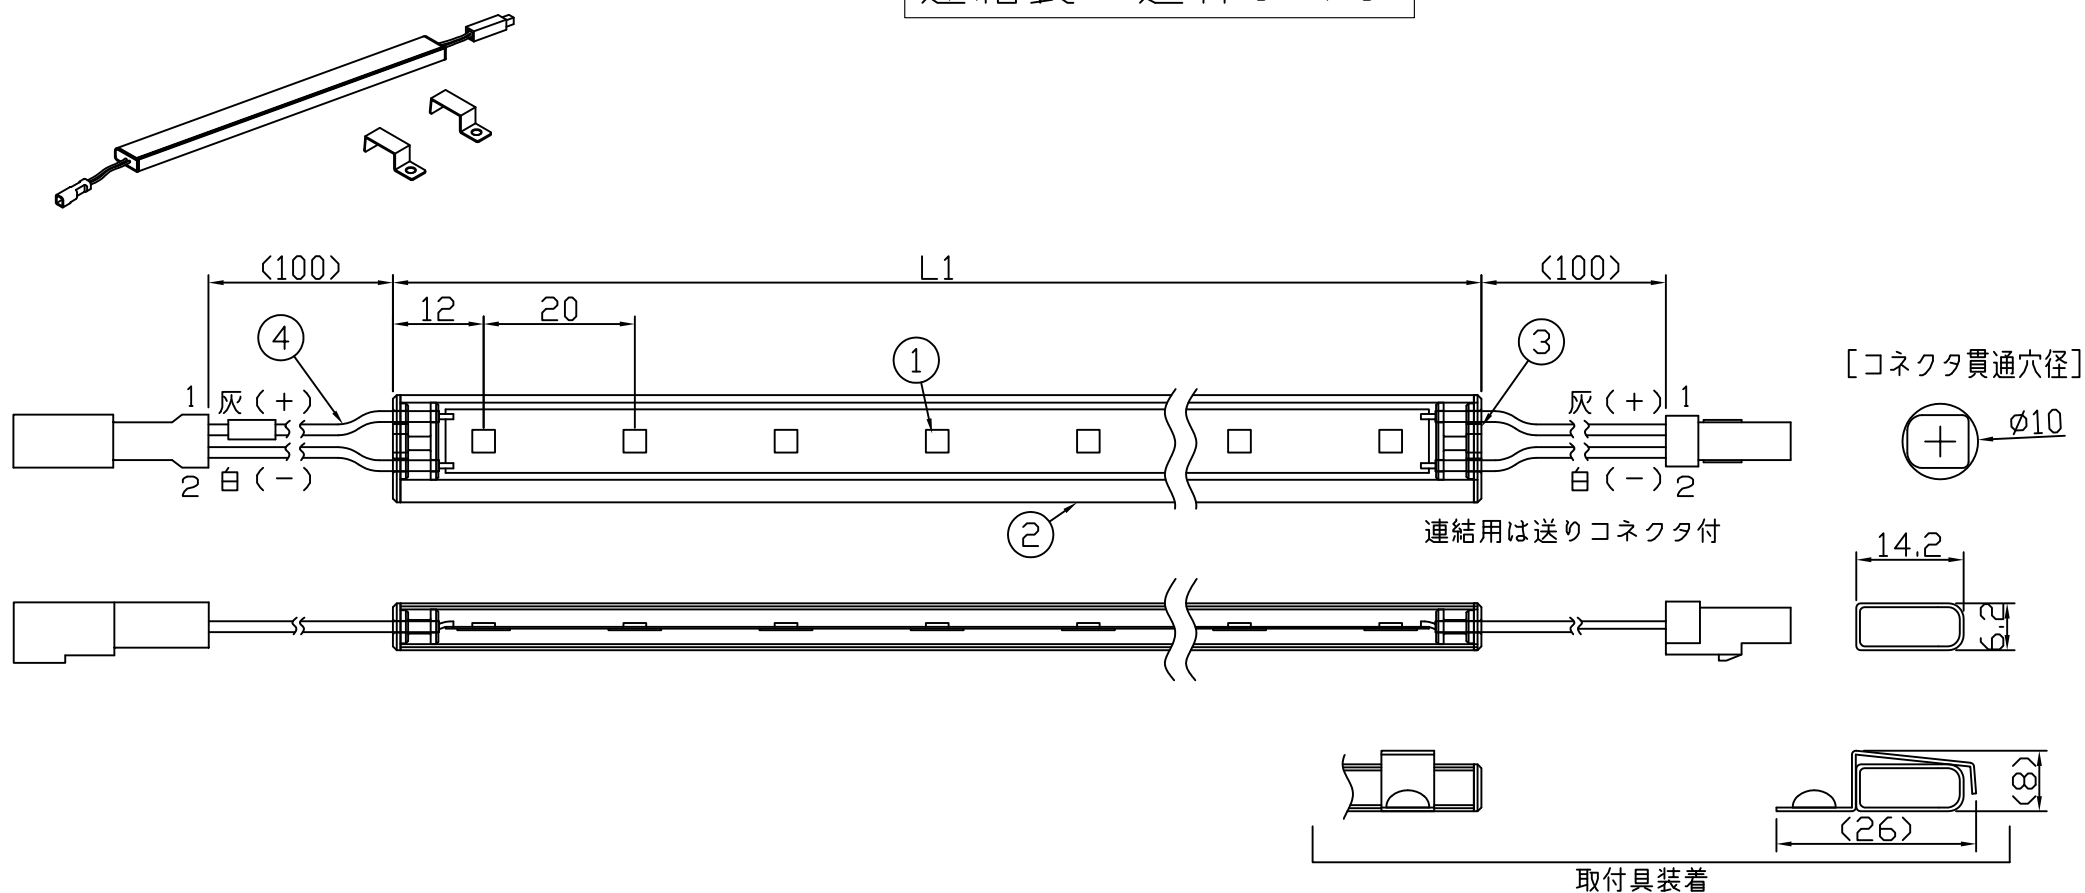

連結長の延伸タイプ

《使用上の注意》

1. 電源電圧は±5%以内としてください。
2. 通電中にLEDを至近から直視しないでください。目を傷めるおそれがあります。
3. LEDは素子の性質上ばらつきがあるため、同じ形名でも製品ごとに発光色・明るさが異なる場合があります。
4. 本製品の最大連結長は13mが目安です。
5. 本製品の最小曲げ半径は200mmとして、繰り返しは避けてください。

⚠ この製品は低電圧直流電源で点灯します。ハロゲンランプ用などのトランスは使えません

[仕様概要] (形名は連結用で表記。 端末用は ELT9F2-xxxJ30-24J20)

形名	長さ L (mm)	定格電圧 (V)	定格電力 (W)	入力電流 (A)	全光束 (lm)参考値	質量 (g)	取付具数 (ヶ)
ELT9F2-012J30-24J20	124	24	0.5	0.02	60	16	2
ELT9F2-024J30-24J20	244		1.0	0.04	115	24	3
ELT9F2-036J30-24J20	364		1.5	0.06	175	32	4
ELT9F2-048J30-24J20	484		2.0	0.08	230	40	
ELT9F2-060J30-24J20	604		2.4	0.10	290	48	5
ELT9F2-072J30-24J20	724		2.9	0.12	350	56	
ELT9F2-084J30-24J20	844		3.4	0.14	405	64	6
ELT9F2-096J30-24J20	964		3.9	0.16	465	72	
ELT9F2-108J30-24J20	1084	4.4	0.18	520	80	7	
ELT9F2-120J30-24J20	1204	4.8	0.20	580	87		
ELT9F2-132J30-24J20	1324	5.3	0.22	640	95	8	
ELT9F2-144J30-24J20	1444	5.8	0.24	695	103		

■LED寿命は光束維持率70%で4万時間以上 ■配光角 長手方向約120°、幅方向約120°

[形名付与法]

LED色温度	3000K	専用調光※
LED色度	sm30	
LED演色性	Ra83	

※弊社調光ドライバ(EBC-2,EBC-4)により調光可能

符号	改定記事	日付	担当	承認

番号	部品名	数	材質・仕様	摘要
5	取付具	N	SUS304 t0.5	
4	口出線組立	N	耐熱耐候Si電線0.3sq	防水コネクタ(JST JWPF)
3	エンドキャップ	2	PC(クリア)	
2	角チューブ	1	PMMA/TPE(クリア)	
1	LED	N	チップ形	日亜化学工業
品名	LEDチューブHi(明るさ1/2)		機能	防塵・防水・防湿
形名	ELT9F2(J20)形 24V 屋内外 防湿		保護等級	IP64
発行	2019.07.29		作成	検図 承認
http://www.moriyama-corp.co.jp/				単位mm・第三角法