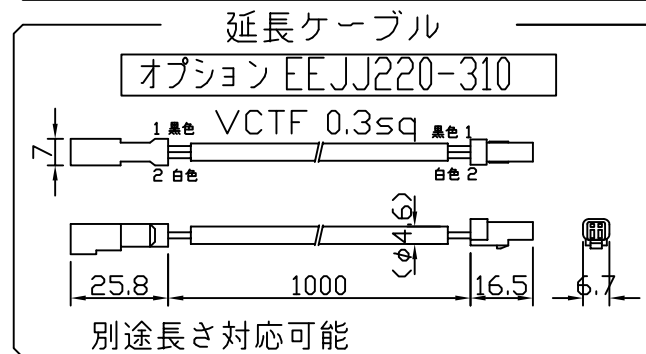

連結長の延伸タイプ

《使用上の注意》

1. 電源電圧は±5%以内としてください。
2. 通電中にLEDを至近から直視しないでください。目を傷めるおそれがあります。
3. LEDは素子の性質上ばらつきがあるため、同じ形名でも製品ごとに発光色・明るさが異なる場合があります。
4. 本製品の最大連結長は13mが目安です。
5. 本製品の最小曲げ半径は200mmとして、繰り返しは避けてください。

⚠ この製品は低電圧直流電源で点灯します。ハロゲンランプ用などのトランスは使えません

[仕様概要] (形名は連結用で表記。 端末用は ELT9F2-xxxJ30-24J20)

形名	長さ L (mm)	定格電圧 (V)	定格電力 (W)	入力電流 (A)	全光束 (lm)参考値	質量 (g)	取付具数 (ヶ)
ELT9F2-012J30-24J20	124	24	0.5	0.02	60	16	2
ELT9F2-024J30-24J20	244		1.0	0.04	115	24	3
ELT9F2-036J30-24J20	364		1.5	0.06	175	32	4
ELT9F2-048J30-24J20	484		2.0	0.08	230	40	
ELT9F2-060J30-24J20	604		2.4	0.10	290	48	5
ELT9F2-072J30-24J20	724		2.9	0.12	350	56	
ELT9F2-084J30-24J20	844		3.4	0.14	405	64	6
ELT9F2-096J30-24J20	964		3.9	0.16	465	72	
ELT9F2-108J30-24J20	1084	4.4	0.18	520	80	7	
ELT9F2-120J30-24J20	1204	4.8	0.20	580	87		
ELT9F2-132J30-24J20	1324	5.3	0.22	640	95	8	
ELT9F2-144J30-24J20	1444	5.8	0.24	695	103		

■LED寿命は光束維持率70%で4万時間以上 ■配光角 長手方向約120°、幅方向約120°

[形名付与法]

LED色温度	3000K	専用調光※
LED色度	sm30	
LED演色性	Ra83	

※弊社調光ドライバ(EBC-2,EBC-4)により調光可能

符号	改定記事	日付	担当	承認

番号	部品名	数	材質・仕様	摘要
5	取付具	N	SUS304 t0.5	
4	口出線組立	N	耐熱耐候Si電線0.3sq	防水コネクタ(JST JWPF)
3	エンドキャップ	2	PC(クリア)	
2	角チューブ	1	PMMA/TPE(クリア)	
1	LED	N	チップ形	日亜化学工業
品名	LEDチューブHi(明るさ1/2)		機能	防塵・防水・防湿
形名	ELT9F2(J20)形 24V 屋内外 防湿		保護等級	IP64
発行	2019.07.29		作成	検図 承認
http://www.moriyama-corp.co.jp/				単位mm・第三角法