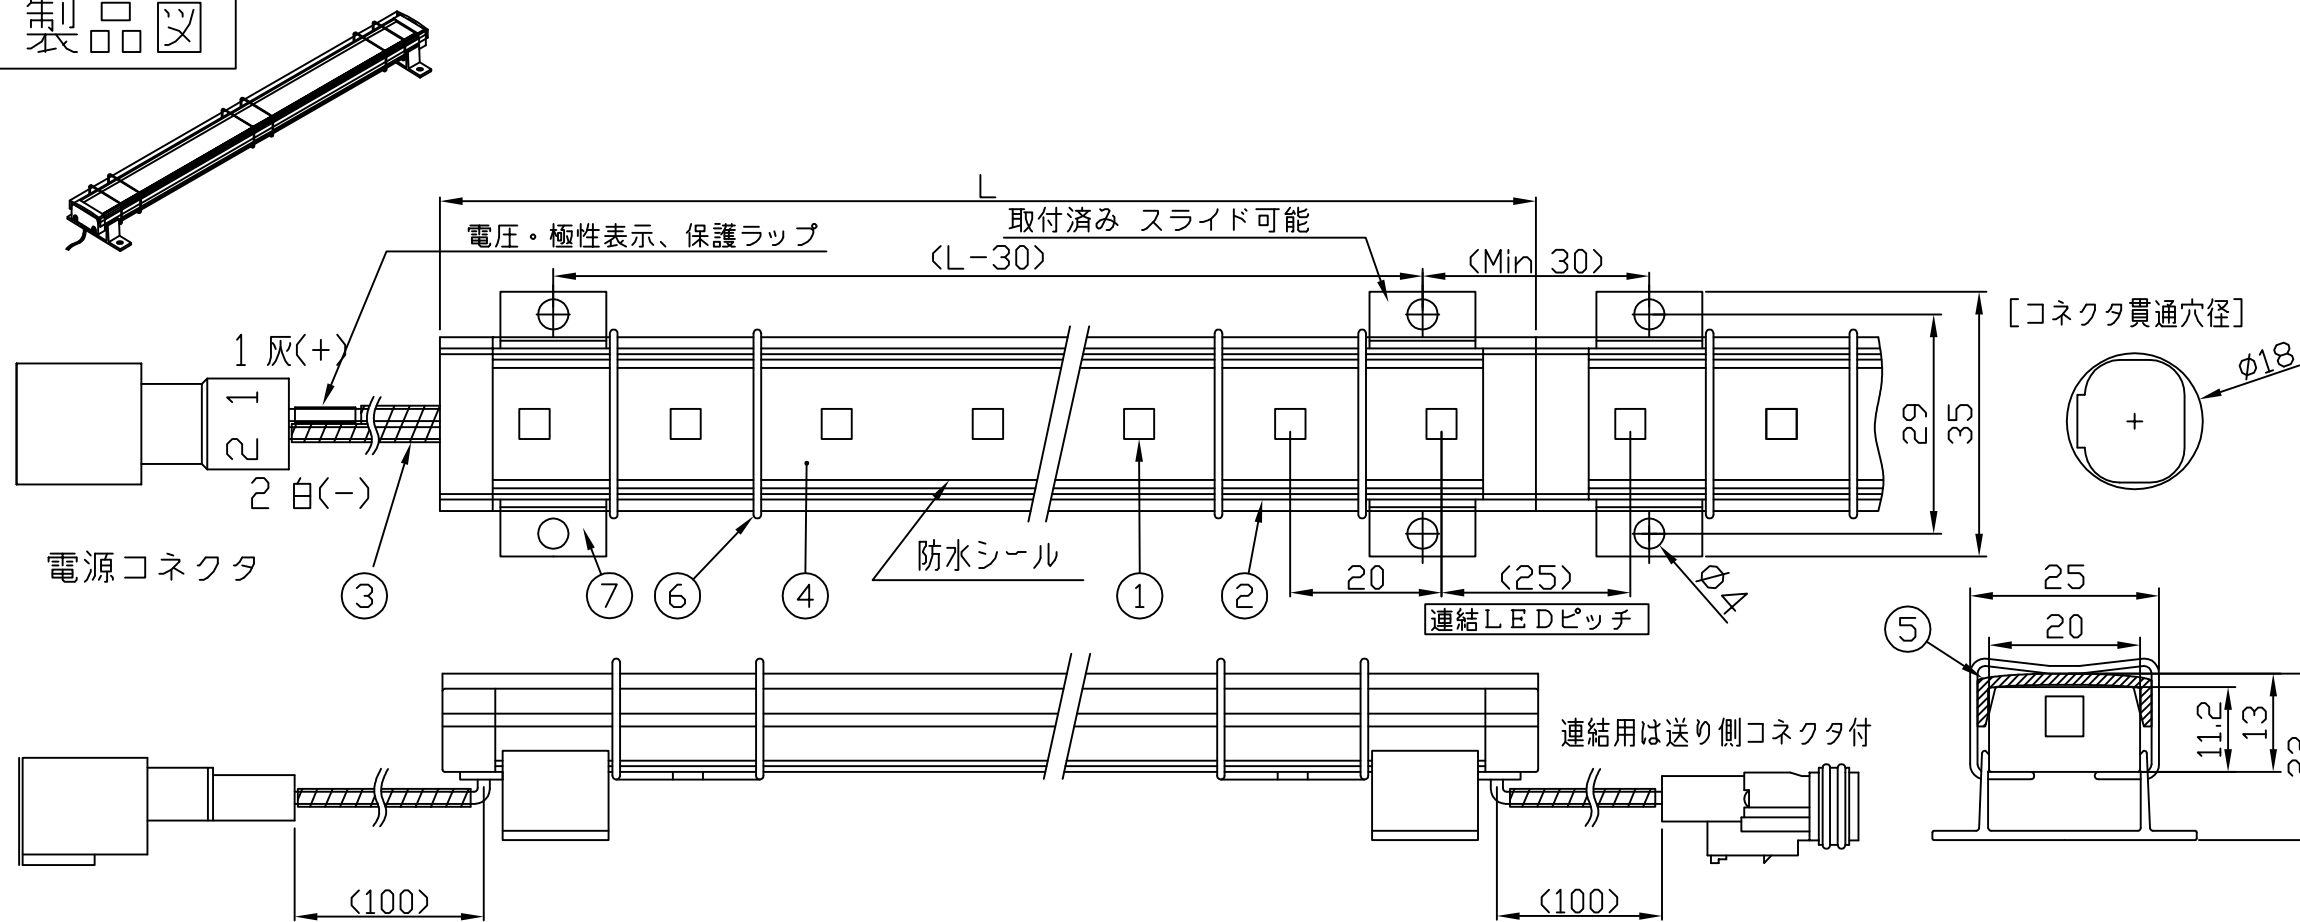

製品図

符号	改定記事	日付	担当	承認

組合せ

- 保護カバー組付ばね ELA1-P-S
- 保護カバー ELA1-Pxxxx (器具長)
- LED器具 (例) ELA9K2-xxxJxxx-24C
- 長さ記号: L:ミディアム, N:ナロー, C:クリア
- LED色温度

セット形名: ELA9K2-xxxJxxL-24C-P

セット形名: ELA9K2-xxxJxxL-24C-P

直流電源ケーブル終端コネクタセット

オプション EPYC220-810-K
VCTF 0.75sq (灰)

1接続系統に1本必要。別途長さ対応可能
EPBC220-810-K (EBC-4専用)
もあります

延長ケーブル

オプション EECC220-810
VCTF 0.75sq

別途長さ対応可能

《使用上の注意》

- 閉鎖した狭環境に設置される場合は、ベース温度が80℃を超えない範囲としてください。
- 電源電圧は定格値の±5%以内としてください。
- 通電中に長時間器具に触れないでください。低温やけどのおそれがあります。
- 通電中にLEDを至近から直視しないでください。目を傷めるおそれがあります。
- LED素子の性質上ばらつきがあるため、同じ形名でも製品ごとに発光色・明るさが異なる場合があります。
- 本製品の最大連結長は9mが目安です。

⚠ この製品は低電圧直流電源で点灯します。ハロゲンランプ用などのトランスは使えません

[仕様概要] (形名は連結用で表記。 端末用は ELA9K2-xxxJ50L-24C-P)

形名	長さ L (mm)	LED数	定格電圧 (V)	定格電力 (W)	入力電流 (A)±20%	全光束 参考値 (lm)	質量 (g)	取付具数
ELA9K2-012J50L-24C-P	125	6	24	2.4	0.1	250	60	2
ELA9K2-024J50L-24C-P	245	12		4.8	0.2	490	100	
ELA9K2-036J50L-24C-P	365	18		7.2	0.3	740	140	
ELA9K2-048J50L-24C-P	485	24		9.6	0.4	980	190	
ELA9K2-060J50L-24C-P	605	30		12.0	0.5	1230	230	
ELA9K2-072J50L-24C-P	725	36		14.4	0.6	1470	270	
ELA9K2-084J50L-24C-P	845	42		16.8	0.7	1720	310	3
ELA9K2-096J50L-24C-P	965	48		19.2	0.8	1970	360	
ELA9K2-108J50L-24C-P	1085	54		21.6	0.9	2210	400	
ELA9K2-120J50L-24C-P	1205	60		24.0	1.0	2460	440	
ELA9K2-132J50L-24C-P	1325	66		26.4	1.1	2700	480	
ELA9K2-144J50L-24C-P	1445	72		28.8	1.2	2950	530	

[形名付与法]

ELA9K2-xxxJ50L-24C-P

L:ミディアム
50:昼白色 5000K
J:連結用 E:端末用
長さ記号
2:LEDピッチ 20mm

配光比較

ナロー
ミディアム
クリア
乳半

専用調光 ※

LED色温度 5000K
LED色度 sm50
LED演色性 Ra83

※幅方向配光角と1000m当たりの光度比(参考)
※弊社調光ドライバ(EBC-2,EBC-4)により調光可能