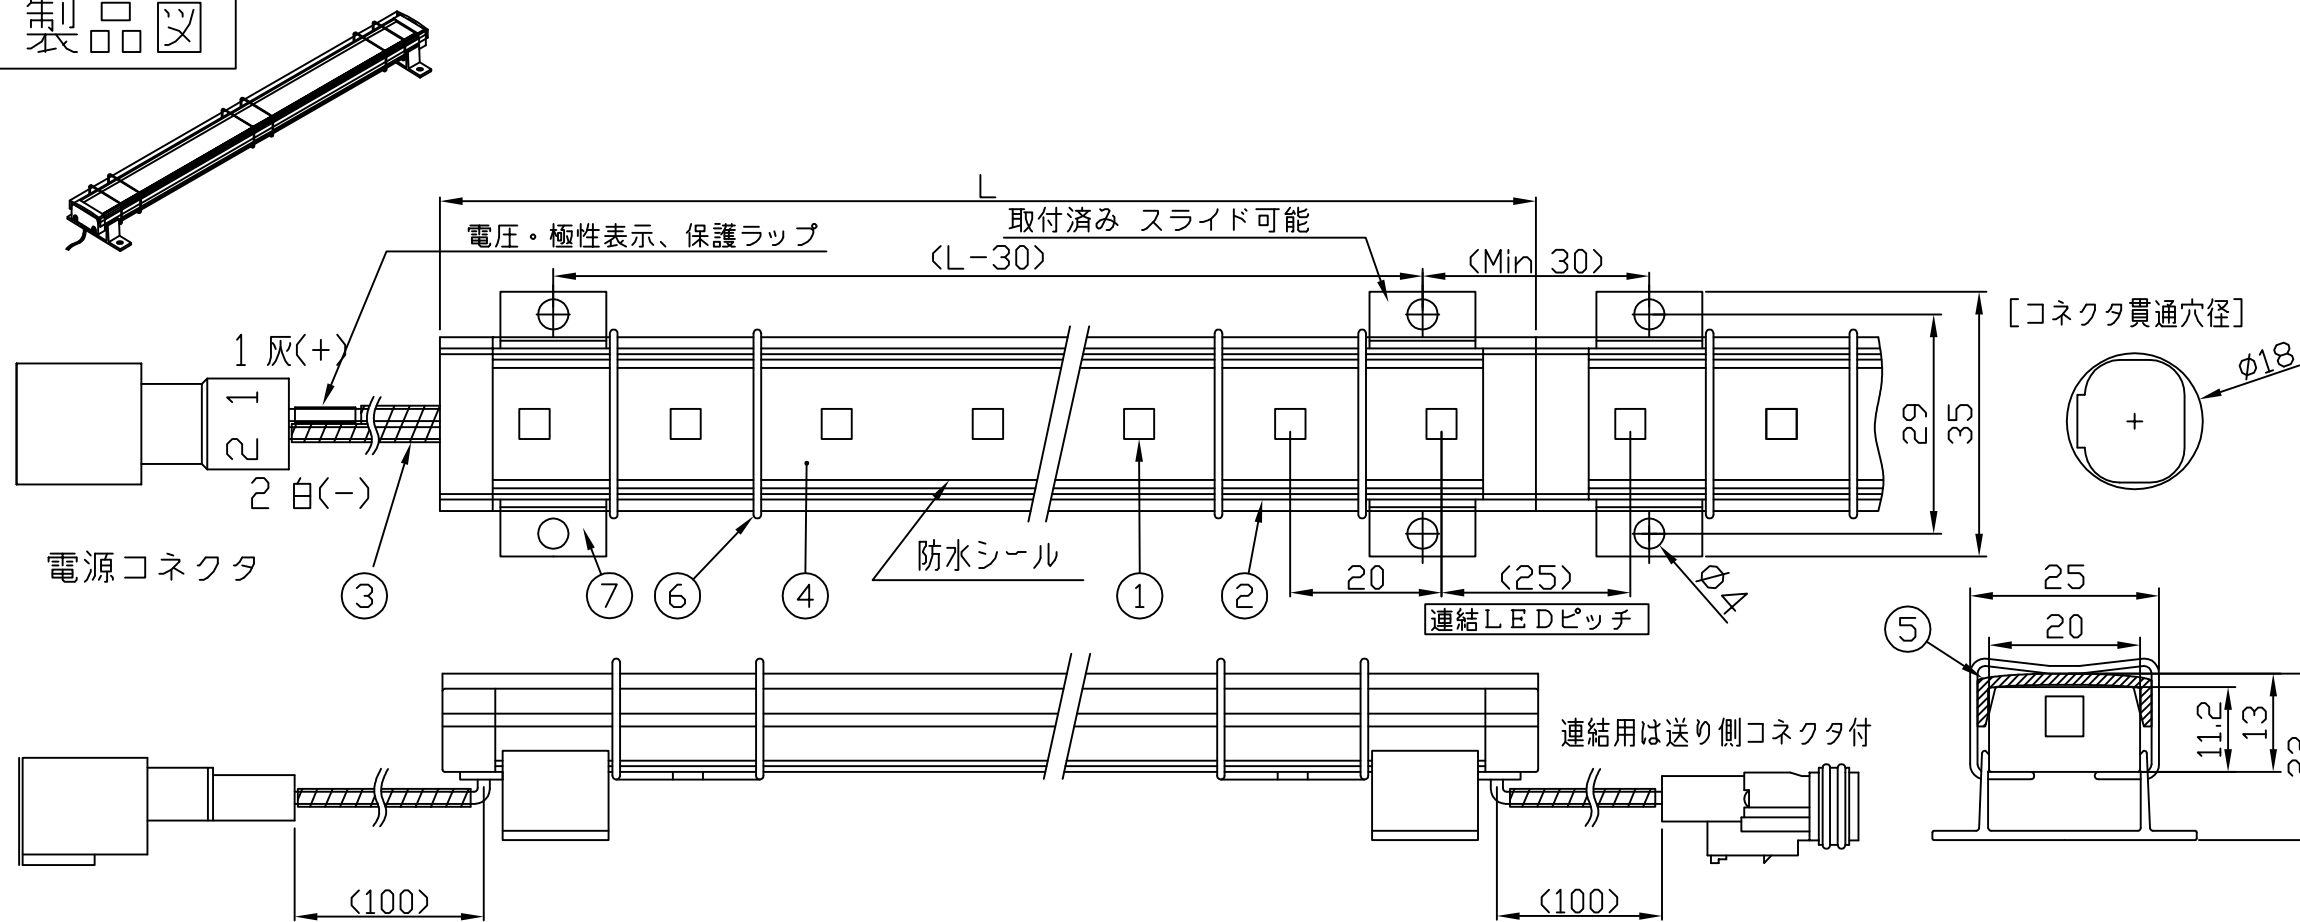

製品図

符号	改定記事	日付	担当	承認

組合せ

- 保護カバー組付ばね ELA1-P-S
- 保護カバー ELA1-Pxxxx (器具長)
- LED器具 (例) ELA9K2-xxxJxxx-24C
- 長さ記号: L:ミディアム, N:ナロー, C:クリア
- LED色温度

セット形名: ELA9K2-xxxJxxL-24C-P

セット形名: ELA9K2-xxxJxxL-24C-P

直流電源ケーブル終端コネクタセット

オプション EPYC220-810-K
VCTF 0.75sq (灰)

1接続系統に1本必要。別途長さ対応可能
EPBC220-810-K (EBC-4専用)
もあります

延長ケーブル

オプション EECC220-810
VCTF 0.75sq

別途長さ対応可能

《使用上の注意》

- 閉鎖した狭限環境に設置される場合は、ベース温度が80℃を超えない範囲としてください。
- 電源電圧は定格値の±5%以内としてください。
- 通電中に長時間器具に触れないでください。低温やけどのおそれがあります。
- 通電中にLEDを至近から直視しないでください。目を傷めるおそれがあります。
- LED素子の性質上ばらつきがあるため、同じ形名でも製品ごとに発光色・明るさが異なる場合があります。
- 本製品の最大連結長は9mが目安です。

⚠ この製品は低電圧直流電源で点灯します。ハロゲンランプ用などのトランスは使えません

[仕様概要] (形名は連結用で表記。端末用は ELA9K2-xxxJ35L-24C-P)

形名	長さ L (mm)	LED数	定格電圧 (V)	定格電力 (W)	入力電流 (A)±20%	全光束 参考値 (lm)	質量 (g)	取付具数
ELA9K2-012J35L-24C-P	125	6	24	2.4	0.1	220	60	2
ELA9K2-024J35L-24C-P	245	12		4.8	0.2	440	100	
ELA9K2-036J35L-24C-P	365	18		7.2	0.3	660	140	
ELA9K2-048J35L-24C-P	485	24		9.6	0.4	880	190	
ELA9K2-060J35L-24C-P	605	30		12.0	0.5	1100	230	
ELA9K2-072J35L-24C-P	725	36		14.4	0.6	1320	270	
ELA9K2-084J35L-24C-P	845	42		16.8	0.7	1540	310	3
ELA9K2-096J35L-24C-P	965	48		19.2	0.8	1760	360	
ELA9K2-108J35L-24C-P	1085	54		21.6	0.9	1980	400	
ELA9K2-120J35L-24C-P	1205	60		24.0	1.0	2200	440	
ELA9K2-132J35L-24C-P	1325	66		26.4	1.1	2430	480	
ELA9K2-144J35L-24C-P	1445	72		28.8	1.2	2650	530	

カバー種別

形名例 ELA9K2-xxxJ35C-24C-P
クリア
配光角 120°

形名例 ELA9K2-xxxJ35M-24C-P
乳半
配光角 120°

形名例 ELA9K2-xxxJ35L-24C-P
ミディアム (シリンドリカル形レンズ)
幅方向配光角 60°
長手方向配光角 120°

形名例 ELA9K2-xxxJ35N-24C-P
ナロー (シリンドリカル形レンズ)
幅方向配光角 35°
長手方向配光角 120°