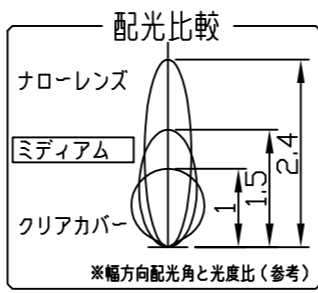

製品図

符号	改定記事	日付	担当	承認

組合せ

- 保護カバー組付ばね ELA1-P-S
- 保護カバー ELA1-Pxxxx (器具長)
- LED器具 (例) ELA6K2-xxxJxxx-24C
- 長さ記号: L:光学カバー種別, L:レンズミディアム, N:ナロー, C:クリア
- 送り有無
- LED色温度
- 端子抑え具 オプション ELA1-P-FE

セット形名: ELA6K2-xxxJxxxC-24C-P

電源ケーブル

オプション EPTC220-810-K 1接続系統に1本必要
VCTF 0.75sq (灰) コネクタ最小貫通径

※延長ケーブルはEECC220-8xx

《使用上の注意》

1. 取付環境によりベース温度は60℃程度になることがありますが、LED寿命に著しい影響はしません。
2. 閉鎖した狭隙環境に設置される場合は、ベース温度が80℃を超えない範囲としてください。
3. 電源電圧は定格値の±5%以内としてください。
4. 通電中に長時間ベースに触れないでください。低温やけどのおそれがあります。
5. 通電中にLEDを至近から直視しないでください。目を傷めるおそれがあります。
6. LED素子の性質上ばらつきがあるため、同じ形名でも製品ごとに発光色・明るさが異なる場合があります。
7. 本製品の最大連結長は9mが目安です。

⚠ この製品は低電圧直流電源で点灯します。ハロゲンランプ用などのトランスは使えません

仕様概要 (連結仕様形名で記載。送りのない単体・端子用は、-xxxJE30L-)

形名	長さ L (mm)	参考質量 (g)	定格電圧 (V)	定格電力 (W)	入力電流 (A)±20%	全光束 参考値 lm
ELA6K2-012J30L-24C-P	125	60	24	2.4	0.1	180
ELA6K2-024J30L-24C-P	245	100		4.8	0.2	360
ELA6K2-036J30L-24C-P	365	140		7.2	0.3	530
ELA6K2-048J30L-24C-P	485	190		9.6	0.4	710
ELA6K2-060J30L-24C-P	605	230		12.0	0.5	890
ELA6K2-072J30L-24C-P	725	270		14.4	0.6	1070
ELA6K2-084J30L-24C-P	845	310		16.8	0.7	1240
ELA6K2-096J30L-24C-P	965	360		19.2	0.8	1420
ELA6K2-108J30L-24C-P	1085	400		21.6	0.9	1600
ELA6K2-120J30L-24C-P	1205	440		24.0	1.0	1780
ELA6K2-132J30L-24C-P	1325	480		26.4	1.1	1960
ELA6K2-144J30L-24C-P	1445	530		28.8	1.2	2130

LED寿命は光束維持率70%で4万時間以上

カバー種別

- 形名例 ELA6K2-xxxJ30C クリアカバー 配光角 120°
- 形名例 ELA6K2-xxxJ30L ミディアム (シリンドリカル形) 幅方向配光角 60° 長手方向配光角 120°
- 形名例 ELA6K2-xxxJ30N ナローレンズ (シリンドリカル形) 幅方向配光角 35° 長手方向配光角 120°

[外観]

[形名付与法]
ELA6K2-048J30L-24C-P