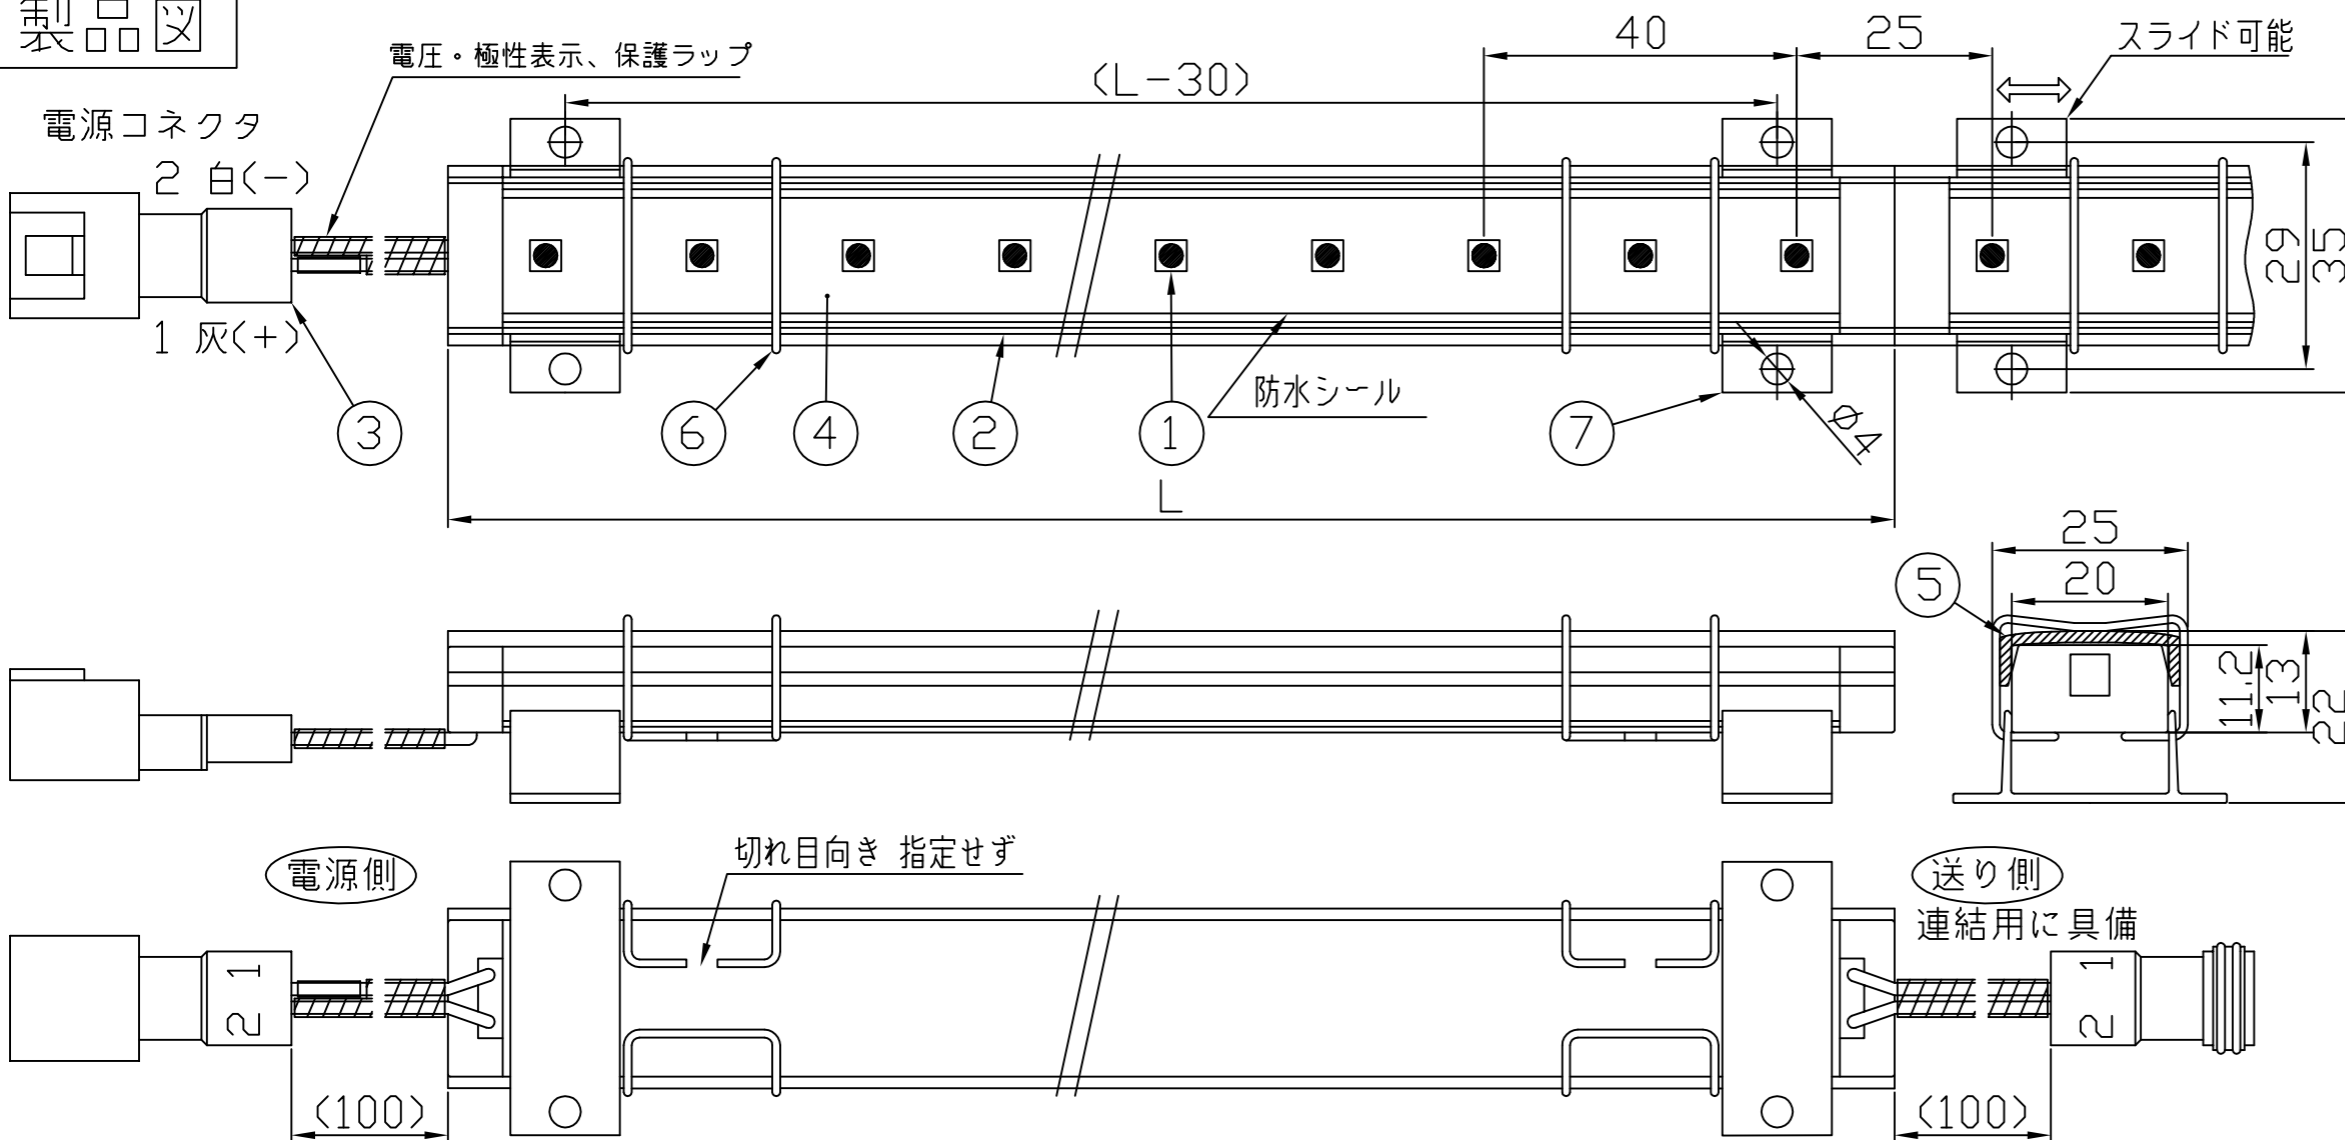

製品図

符号	改定記事	日付	担当	承認

組合せ

- 保護カバー組付ばね ELA1-P-S
- 保護カバー ELA1-Pxxxx (器具長)
- LED器具 (例) ELA6K2-xxxJxxx-24C
- 長さ記号: L:光学カバー種別, L:レンズミディアム, N:ナロー, C:クリア
- 送り有無
- LED色温度
- 端子抑え具 オプション ELA1-P-FE

セット形名: ELA6K2-xxxJxxxC-24C-P

電源ケーブル

オプション EPTC220-810-K 1接続系統に1本必要
VCTF 0.75sq (灰) コネクタ最小貫通径

※延長ケーブルはEECC220-8xx

《使用上の注意》

1. 取付環境によりベース温度は60℃程度になることがありますが、LED寿命に著しい影響はしません。
2. 閉鎖した狭隙環境に設置される場合は、ベース温度が80℃を超えない範囲としてください。
3. 電源電圧は定格値の±5%以内としてください。
4. 通電中に長時間ベースに触れないでください。低温やけどのおそれがあります。
5. 通電中にLEDを至近から直視しないでください。目を傷めるおそれがあります。
6. LED素子の性質上ばらつきがあるため、同じ形名でも製品ごとに発光色・明るさが異なる場合があります。
7. 本製品の最大連結長は9mが目安です。

⚠ この製品は低電圧直流電源で点灯します。ハロゲンランプ用などのトランスは使えません

仕様概要 (連結仕様形名で記載。送りのない単体・端子用は、-xxxJE30L-)

形名	長さ L (mm)	参考質量 (g)	定格電圧 (V)	定格電力 (W)	入力電流 (A)±20%	全光束 参考値 lm
ELA6K2-012J30L-24C-P	125	60	24	2.4	0.1	180
ELA6K2-024J30L-24C-P	245	100		4.8	0.2	360
ELA6K2-036J30L-24C-P	365	140		7.2	0.3	530
ELA6K2-048J30L-24C-P	485	190		9.6	0.4	710
ELA6K2-060J30L-24C-P	605	230		12.0	0.5	890
ELA6K2-072J30L-24C-P	725	270		14.4	0.6	1070
ELA6K2-084J30L-24C-P	845	310		16.8	0.7	1240
ELA6K2-096J30L-24C-P	965	360		19.2	0.8	1420
ELA6K2-108J30L-24C-P	1085	400		21.6	0.9	1600
ELA6K2-120J30L-24C-P	1205	440		24.0	1.0	1780
ELA6K2-132J30L-24C-P	1325	480		26.4	1.1	1960
ELA6K2-144J30L-24C-P	1445	530		28.8	1.2	2130

L:レンズミディアム
30:3000K電球色
J:送り付 E:送りのない
長さ記号
LEDピッチ 20mm

LED色温度	3000K	専用調光
LED色度	sw30	
LED演色性	Ra83	

番号	部品名	数	材質・仕様	摘要
7	取付具	2	アルミニウム合金	付属品 (木ねじ同梱)
6	保護カバー組付ばね	N	SUS304-WP	組付済み
5	保護カバー	1	ポリカーボネート	クリア、組付済
4	カバー (光学)	1	アクリル樹脂 (クリア)	レンズ形は光学拡散剤配合
3	コネクタ組立	2	耐熱ふっ素電線 0.5sq	コネクタ (住鋺 CL07D)
2	ベース	1	アルミニウム合金	銀色艶消し陽極酸化皮膜
1	LED	N	チップ形	日亜化学工業